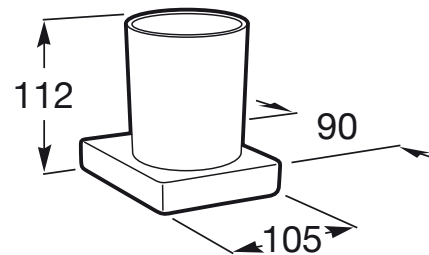

Tempo

Držák se skleněným pohárkem

Materiál: Kov, Sklo

Typ instalace: Závěsné

Barvy a povrchové úpravy

Jak získat kompletní číslo výrobku

Nahraďte ".." za požadovaný kód provedení ze seznamu níže

01 Chrom

Rozměry

Délka: 105 mm.

Šířka: 90 mm.

Výška: 112 mm.

Technické výkresy

Kolekce s kompletním příslušenstvím. Ideální pro městské, elegantní a moderní koupelňové prostory. Povrchové úpravy mají dlouhou životnost díky svým skvělým antikorozním vlastnostem. Nástěnné příslušenství lze snadno upevnit pomocí šroubů. Součástí produktů je instalační sada.