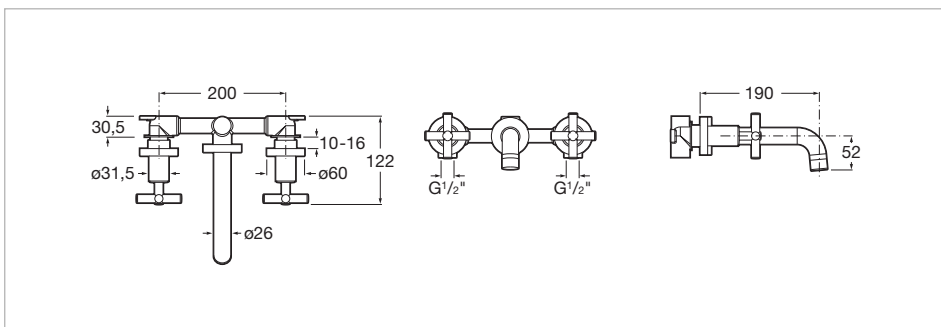

Technické výkresy

Avantgardní design a špičková technologie spoluvytváří unikátní a vysoce kvalitní vybavení. Tento design je nadčasový, ojedinělý a nezaměnitelný díky propracované povrchové úpravě a originalitě tvarů. Každý prostor naplní elegancí a jedinečností.