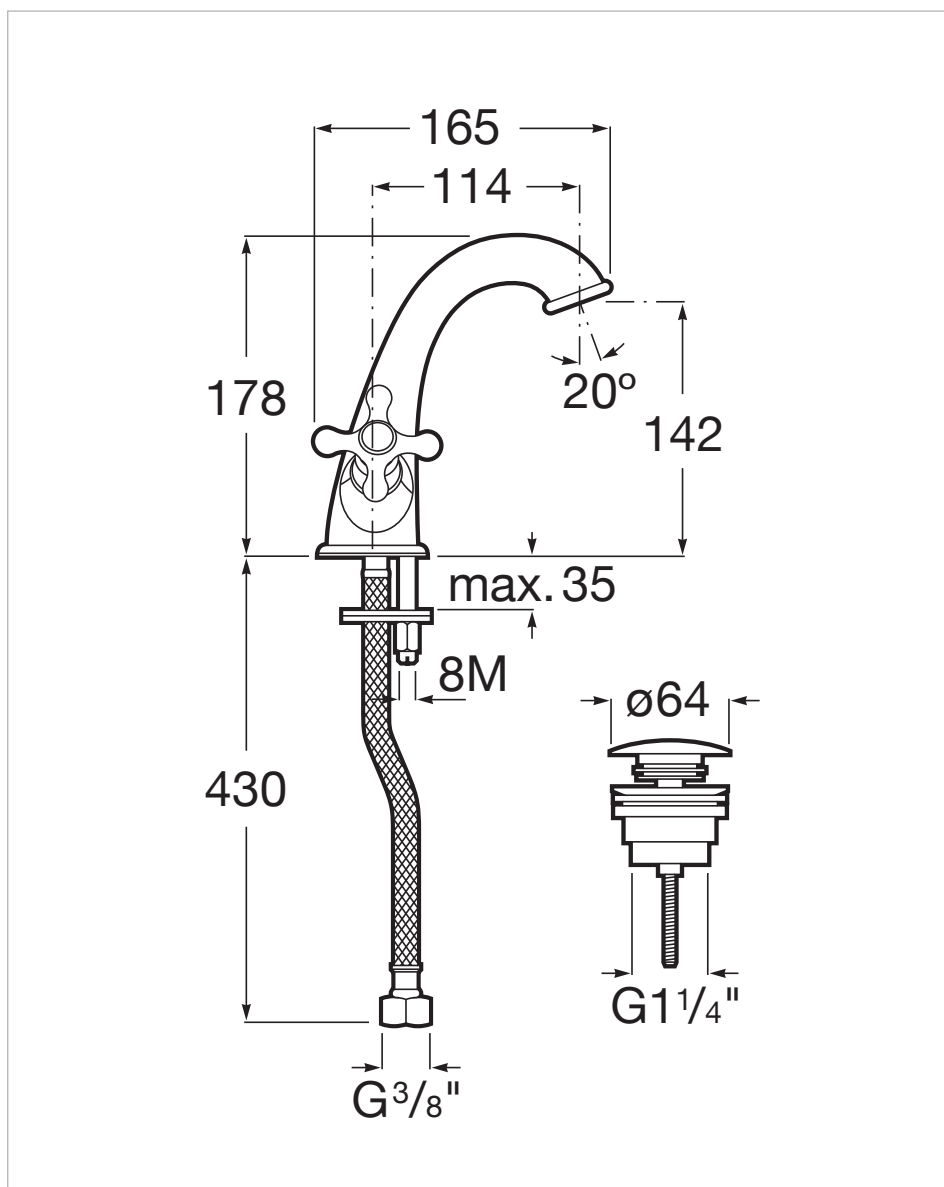

## Umyvadlová kohoutková stojánková baterie s Click-clack výpustí

Místo použití: Umyvadlo  
 Povrchová úprava: Chrom  
 Typ baterie: Kohútikové  
 Typ instalace: Do okraje vany  
 Typ odpadu: Výpust' click-clack  
 Výpust' click-clack

### Technické výkresy

Pocta jedné z nejimpozantnějších koupelen Roca 40. let, která se vrací v duchu vintage stylu a nabízí inovativní řešení pro celou koupelnu.