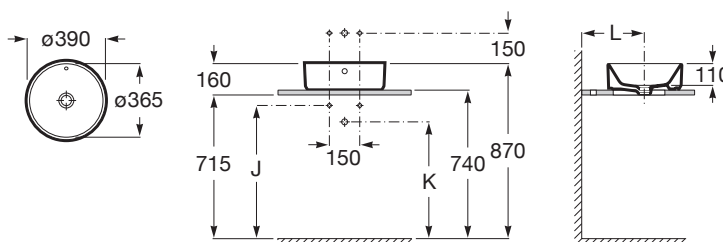

Sifon: **Není součástí dodávky**

Tvar: Kulaté

Typ instalace: Umyvadlová mísa

Umístění umyvadlové mísy: Uprostřed

Uspořádání otvorů pro baterie: **Bez otvoru pro baterii**

Vnitřní délka umyvadla (mm): 365

Vnitřní hloubka umyvadla (mm): 110

Vnitřní šířka umyvadla (mm): 365

Barvy a povrchové úpravy

Jak získat kompletní číslo výrobku

Nahraďte “..” za požadovaný kód provedení ze seznamu níže

00 Bílá

Rozměry

Délka: 390 mm.

Šířka: 390 mm.

Výška: 130 mm.

Kompatibilní s

506403110 Umyvadlový sifon

Technické výkresy

Trap	K	J	Trap			
Totem	530	610	Totem	Minimal	Bottle	L
Minimal			•	•		300-340
Bottle	610	640	•	•	•	240-290