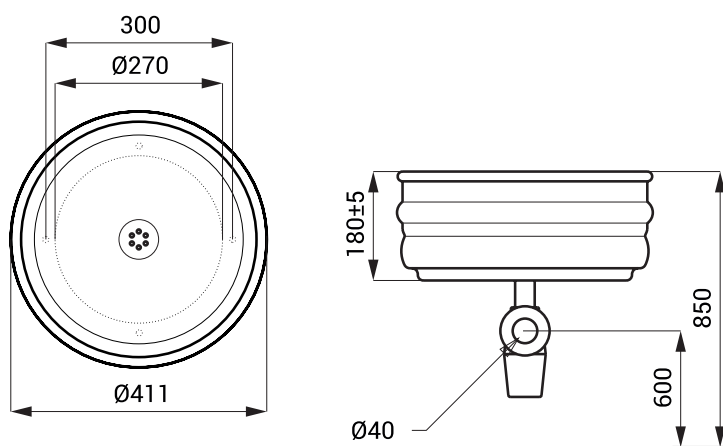

Nerezová umyvadla SLUN 77, SLUN 77A

SLUN 77

Vlastnosti

- nerezové umyvadlo na desku
- montáž pomocí šroubů
- materiál AISI - 304
- povrch matný

Rozměry

Specifikace dodávky

SLUN 77 - obj. č. 93774 nerezové umyvadlo, sifon, šroub (4 ks), podložka (4 ks)

SLUN 77A

Vlastnosti

- závěsné nerezové umyvadlo
- s otvorem pro baterii
- materiál AISI - 304
- povrch matný

Rozměry

Specifikace dodávky

SLUN 77A - obj. č. 93775 nerezové umyvadlo, sifon, úchytová sada