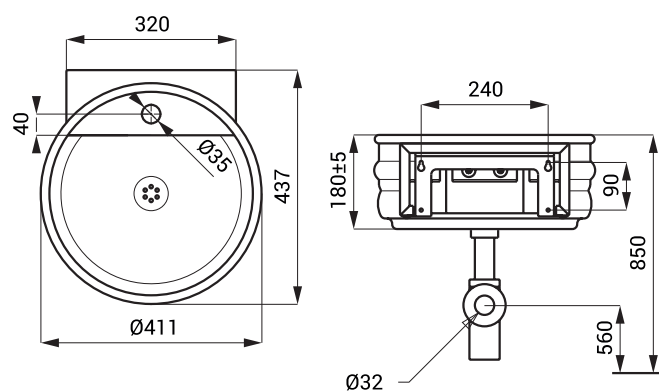

Nerezová umyvadla SLUN 77, SLUN 77A

SLUN 77

Vlastnosti

- nerezové umyvadlo na desku
- montáž pomocí šroubů
- materiál AISI - 304
- povrch matný

Rozměry

Specifikace dodávky

SLUN 77 - obj. č. 93774 nerezové umyvadlo, sifon, šroub (4 ks), podložka (4 ks)

SLUN 77A

Vlastnosti

- závěsné nerezové umyvadlo
- s otvorem pro baterii
- materiál AISI - 304
- povrch matný

Rozměry

Specifikace dodávky

SLUN 77A - obj. č. 93775 nerezové umyvadlo, sifon, úchytová sada