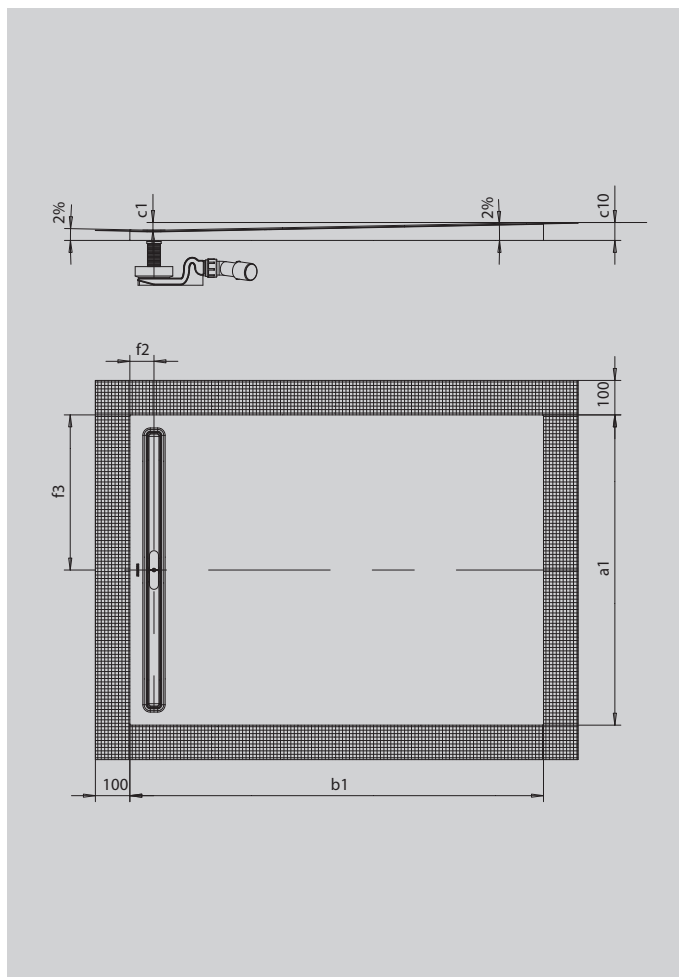

NEXSYS

- sprchovací plocha ze smaltované oceli Kaldewei zcela v úrovni podlahy
- design: absolutně rovná plocha bez vnitřních obrysů pro velkorysou plochu pro stání a harmonický interiér koupelny
- předmontovaný systém 4 v 1 skládající se ze smaltované sprchovací plochy, odtokového žlábků, těsnicí pásky kolem dokola sprchovací plochy a vypádovaného nosiče vč. protispádu mezi žlábkem a stěnou. Systém je doplněn zvolenou odtokovou soupravou vč. sítka pro zachytávání vlasů a vysoce kvalitní designovou krytkou
- dodávané příslušenství: zvukově izolační páska
- nízká montážní výška od 86 mm (v závislosti na rozměru a odtokové soupravě)

Ilustrační obrázek

SECURE⁺

Model		2612
Vnější délka	a_1	900 mm
Vnější šířka	b_1	900 mm
Vnitřní hloubka	c_1	16 mm
Výška s polystyrénovým nosičem	c_{10}	46 mm
Vzdálenost okraje vaničky od středu odtokového otvoru	$f_2; f_3$	70; 450 mm
Čistá hmotnost		18 kg
Celková montážní výška KA 4121 min.		106 mm
Celková montážní výška KA 4121 max.		176 mm
Celková montážní výška KA 4122		86 mm