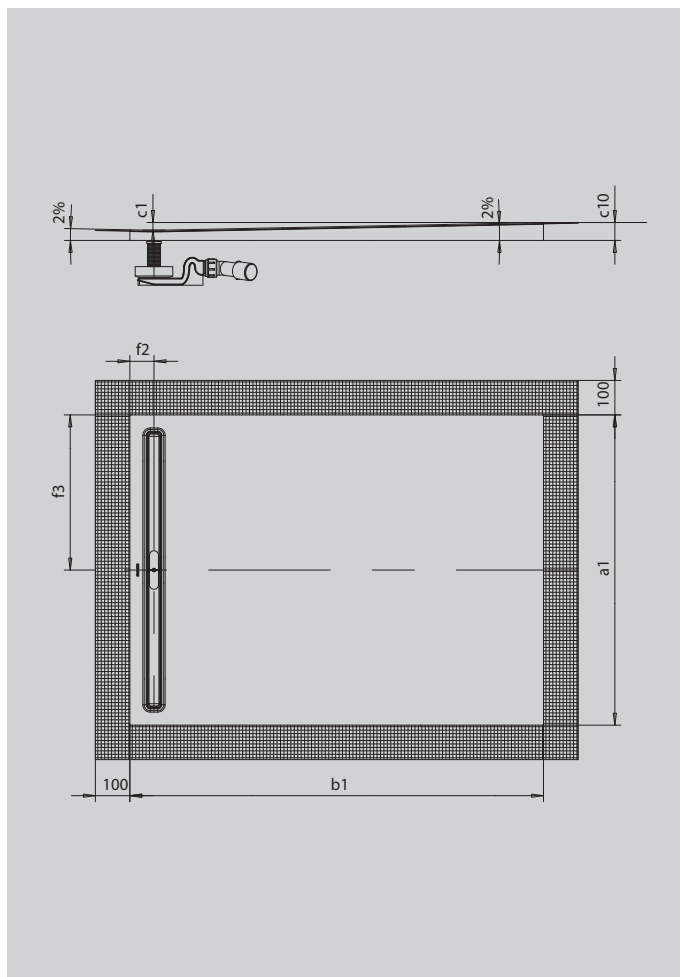

# NEXSYS

- sprchovací plocha ze smaltované oceli Kaldewei zcela v úrovni podlahy
- design: absolutně rovná plocha bez vnitřních obrysů pro velkorysou plochu pro stání a harmonický interiér koupelny
- předmontovaný systém 4 v 1 skládající se ze smaltované sprchovací plochy, odtokového žlábků, těsnicí pásky kolem dokola sprchovací plochy a vypádovaného nosiče vč. protispádu mezi žlábkem a stěnou. Systém je doplněn zvolenou odtokovou soupravou vč. sítka pro zachytávání vlasů a vysoce kvalitní designovou krytkou
- dodávané příslušenství: zvukově izolační páska
- nízká montážní výška od 86 mm (v závislosti na rozměru a odtokové soupravě)

Ilustrační obrázek

SECURE<sup>+</sup>

Model		2626
Vnější délka	$a_1$	900 mm
Vnější šířka	$b_1$	1600 mm
Vnitřní hloubka	$c_1$	30 mm
Výška s polystyrénovým nosičem	$c_{10}$	60 mm
Vzdálenost okraje vaničky od středu odtokového otvoru	$f_2; f_3$	70; 450 mm
Čistá hmotnost		34 kg
Celková montážní výška KA 4121 min.		120 mm
Celková montážní výška KA 4121 max.		190 mm
Celková montážní výška KA 4122		100 mm