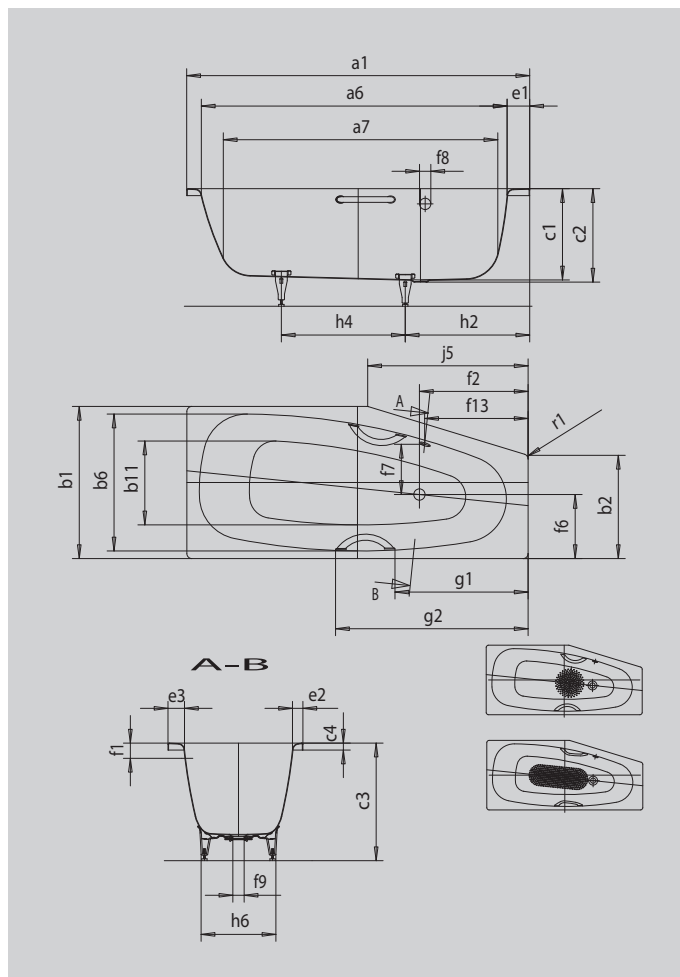

MINI LEVÁ

MINI STAR LEVÁ

- koupací vana pro jednu osobu s přepadem na straně
- spoří vodu díky zúženému vnitřnímu tvaru
- zvláštní tvar je ideální do malých koupelen
- v nabídce také s madly
- ze smaltované oceli KALDEWEI

Ilustrační obrázek

| Model | | 837 |
|--|---------------------------------|--------------|
| Vnější délka | a ₁ | 1570 mm |
| Vnitřní délka (nahore) | a ₆ | 1410 mm |
| Vnitřní délka (dole) | a ₇ | 1250 mm |
| Vnější šířka | b ₁ | 700 mm |
| Vnější šířka | b ₂ | 475 mm |
| Vnitřní šířka (nahore) | b ₆ | 600 mm |
| Vnitřní šířka (dole) | b ₁₁ | 360 mm |
| Vnitřní hloubka | c ₁ | 420 mm |
| Hloubka včetně odtokového otvoru | c ₂ | 430 mm |
| Výška s nohami | c ₃ | 550 - 570 mm |
| Výška okraje | c ₄ | 32 mm |
| Šířka okraje podélná strana | e ₃ | 70 mm |
| Šířka okraje v nohách; šířka podélného okraje | e ₁ ; e ₂ | 100; 48 mm |
| Vzdálenost horní hrany od středu přepadového otvoru | f ₁ | 70 mm |
| Vzdálenost okraje vany od středu odtokového otvoru | f ₂ | 500 mm |
| Mimostředný odtokový otvor | f ₆ | 320 mm |
| Vzdálenost středu odtokového otvoru a přepadového otvoru | f ₇ | 246 mm |
| Průměr přepadového otvoru | f ₈ | Ø 52 mm |
| Průměr odtokového otvoru | f ₉ | Ø 52 mm |
| Vzdálenost okraje vany ke středu přepadového otvoru | f ₁₃ | 475 mm |
| Vzdálenost od okraje vany (v nohách) od bližšího konce madla | g ₁ | 611 mm |
| Vzdálenost okraje vany (v nohách) od vzdálenějšího konce madla | g ₂ | 886 mm |
| Vzdálenost okraje vany na straně noh od středu noh | h ₂ | 570 mm |
| Vzdálenost mezi nohami | h ₄ | 440 mm |
| Max. šířka noh | h ₅ | 430 mm |
| Délka úzké strany | j ₅ | 738 mm |
| Vnější poloměr | r ₁ | 23 mm |
| Užitečný objem | | 110 l |
| Čistá hmotnost | | 45 kg |
| Antislip průměr | | Ø 288 mm |
| Celoplošný antislip | | 600 x 220 mm |