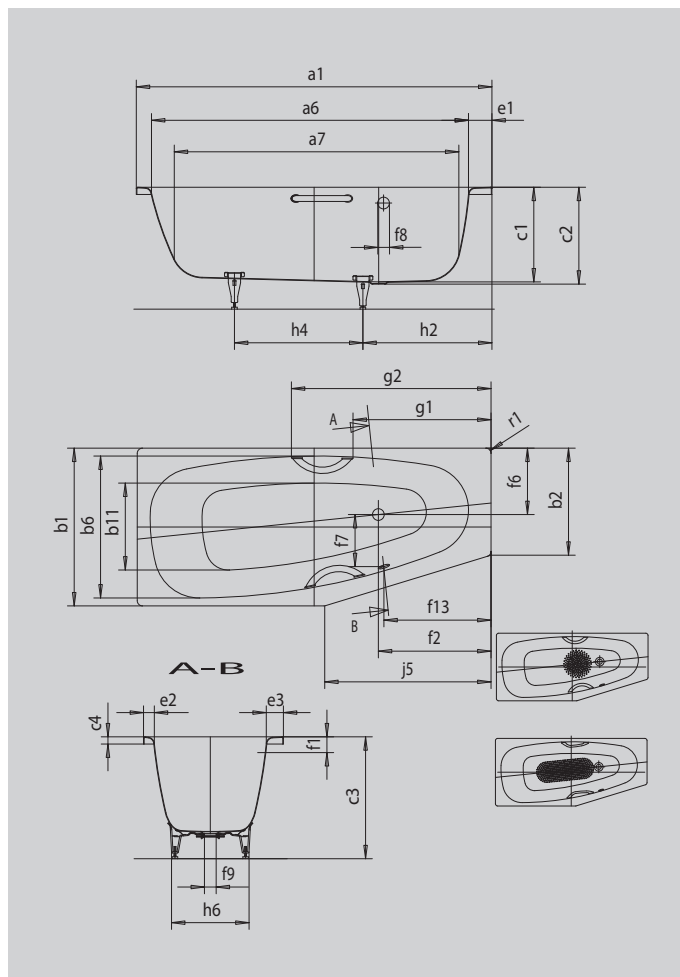

MINI PRAVÁ MINI STAR PRAVÁ

- koupací vana pro jednu osobu s přepadem na straně
- spoří vodu díky zúženému vnitřnímu tvaru
- zvláštní tvar je ideální do malých koupelen
- v nabídce také s madly
- ze smaltované oceli KALDEWEI

Ilustrační obrázek

Model		835
Vnější délka	a_1	1570 mm
Vnitřní délka (nahore)	a_6	1410 mm
Vnitřní délka (dole)	a_7	1250 mm
Vnější šířka	b_1	700 mm
Vnější šířka	b_2	475 mm
Vnitřní šířka (nahore)	b_6	600 mm
Vnitřní šířka (dole)	b_{11}	360 mm
Vnitřní hloubka	c_1	420 mm
Hloubka včetně odtokového otvoru	c_2	430 mm
Výška s nohami	c_3	550 - 570 mm
Výška okraje	c_4	32 mm
Šířka okraje podélná strana	e_3	70 mm
Šířka okraje v nohách; šířka podélného okraje	$e_1; e_2$	100; 48 mm
Vzdálenost horní hrany od středu přepadového otvoru	f_1	70 mm
Vzdálenost okraje vany od středu odtokového otvoru	f_2	500 mm
Mimostředný odtokový otvor	f_6	320 mm
Vzdálenost středu odtokového otvoru a přepadového otvoru	f_7	246 mm
Průměr přepadového otvoru	f_8	Ø 52 mm
Průměr odtokového otvoru	f_9	Ø 52 mm
Vzdálenost okraje vany ke středu přepadového otvoru	f_{13}	475 mm
Vzdálenost od okraje vany (v nohách) od bližšího konce madla	g_1	611 mm
Vzdálenost okraje vany (v nohách) od vzdálenějšího konce madla	g_2	886 mm
Vzdálenost okraje vany na straně noh od středu noh	h_2	570 mm
Vzdálenost mezi nohami	h_4	440 mm
Max. šířka noh	h_5	430 mm
Délka úzké strany	j_5	738 mm
Vnější poloměr	r_1	23 mm
Užitečný objem		110 l
Čistá hmotnost		45 kg
Antislip průměr		Ø 288 mm
Celoplošný antislip		600 x 220 mm