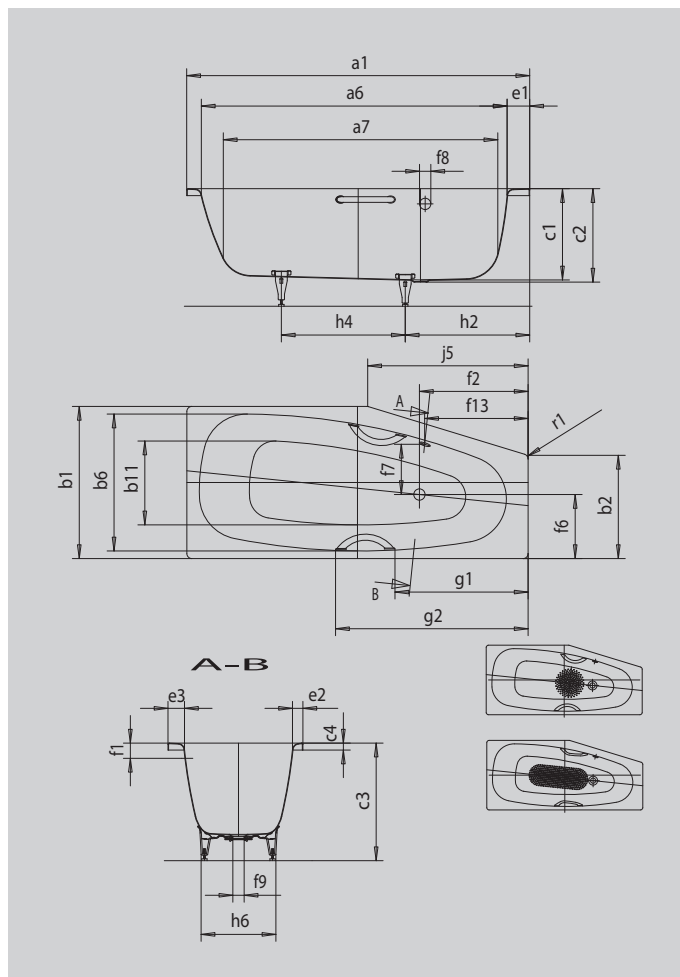

## MINI STAR LEVÁ

- koupací vana pro jednu osobu s přepadem na straně
- spoří vodu díky zúženému vnitřnímu tvaru
- zvláštní tvar je ideální do malých koupelen
- v nabídce také s madly
- ze smaltované oceli KALDEWEI

Ilustrační obrázek

Model		832
Vnější délka	$a_1$	1570 mm
Vnitřní délka (nahore)	$a_6$	1410 mm
Vnitřní délka (dole)	$a_7$	1250 mm
Vnější šířka	$b_1$	750 mm
Vnější šířka	$b_2$	500 mm
Vnitřní šířka (nahore)	$b_6$	600 mm
Vnitřní šířka (dole)	$b_{11}$	360 mm
Vnitřní hloubka	$c_1$	420 mm
Hloubka včetně odtokového otvoru	$c_2$	430 mm
Výška s nohami	$c_3$	550 - 570 mm
Výška okraje	$c_4$	32 mm
Šířka okraje podélná strana	$e_3$	70 mm
Šířka okraje v nohách; šířka podélného okraje	$e_1; e_2$	100; 60 mm
Vzdálenost horní hrany od středu přepadového otvoru	$f_1$	70 mm
Vzdálenost okraje vany od středu odtokového otvoru	$f_2$	500 mm
Mimostředný odtokový otvor	$f_6$	320 mm
Vzdálenost středu odtokového otvoru a přepadového otvoru	$f_7$	246 mm
Průměr přepadového otvoru	$f_8$	Ø 52 mm
Průměr odtokového otvoru	$f_9$	Ø 52 mm
Vzdálenost okraje vany ke středu přepadového otvoru	$f_{13}$	475 mm
Vzdálenost okraje vany na straně noh od středu noh	$h_2$	570 mm
Vzdálenost mezi nohami	$h_4$	490 mm
Max. šířka noh	$h_6$	430 mm
Délka úzké strany	$j_5$	820 mm
Vnější poloměr	$r_1$	23 mm
Užitečný objem		110 l
Čistá hmotnost		52 kg
Antislip průměr		Ø 288 mm
Celoplošný antislip		600 x 220 mm