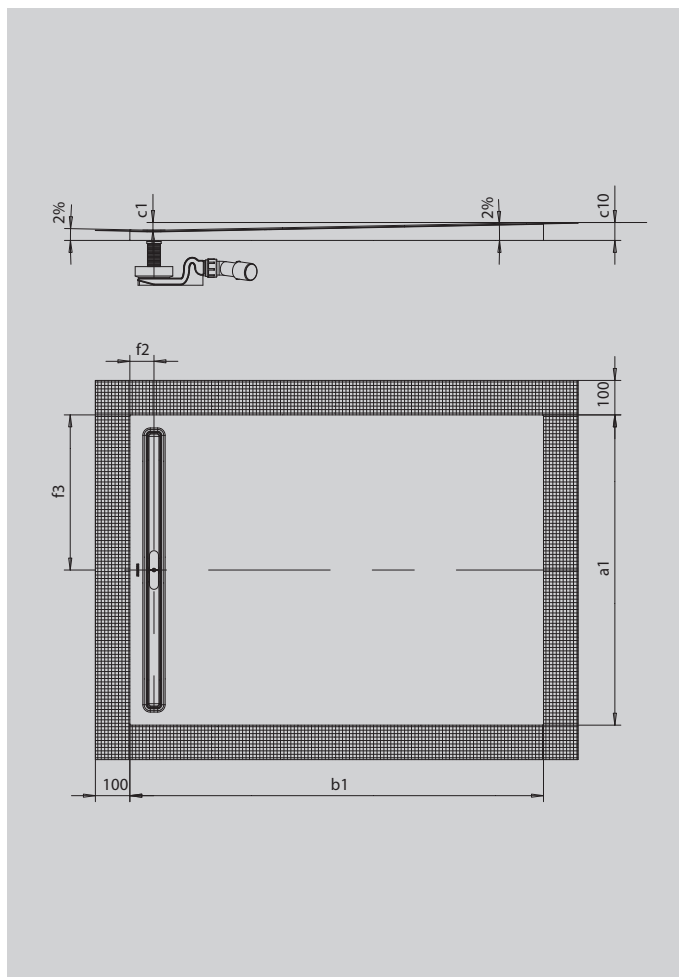

NEXSYS

- sprchovací plocha ze smaltované oceli Kaldewei zcela v úrovni podlahy
- design: absolutně rovná plocha bez vnitřních obrysů pro velkorysou plochu pro stání a harmonický interiér koupelny
- předmontovaný systém 4 v 1 skládající se ze smaltované sprchovací plochy, odtokového žlábků, těsnicí pásky kolem dokola sprchovací plochy a vypádaného nosiče vč. protispádu mezi žlábkem a stěnou. Systém je doplněn zvolenou odtokovou soupravou vč. sítka pro zachytávání vlasů a vysoce kvalitní designovou krytkou
- dodávané příslušenství: zvukově izolační páska
- nízká montážní výška od 86 mm (v závislosti na rozměru a odtokové soupravě)

Ilustrační obrázek

SECURE⁺

Model		2625
Vnější délka	a_1	800 mm
Vnější šířka	b_1	1600 mm
Vnitřní hloubka	c_1	28 mm
Výška s polystyrénovým nosičem	c_{10}	60 mm
Vzdálenost okraje vaničky od středu odtokového otvoru	$f_2; f_3$	70; 400 mm
Celková montážní výška KA 4121 min.		120 mm
Celková montážní výška KA 4121 max.		190 mm
Celková montážní výška KA 4122		100 mm
Čistá hmotnost		31 kg