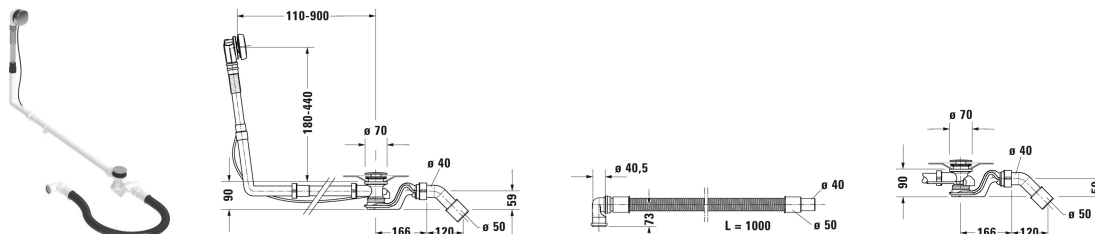

Doplňky Odpadní a přetoková armatura Quadroval # 792210

Odpadní a přetoková armatura Quadroval	Rozměr	Váha	Objednací číslo
chrom, pro vany s centrálním odtokem, s flexibilní odpadní hadicí, průměr odpadu 52 mm, délka bovdenu 1100 mm			
Barvy			
Varianta			

Na všech výkresech jsou uvedeny všechny potřebné rozměry (mm), které podléhají běžným tolerancím. Přesné rozměry lze zjistit pouze přímo na výrobku.