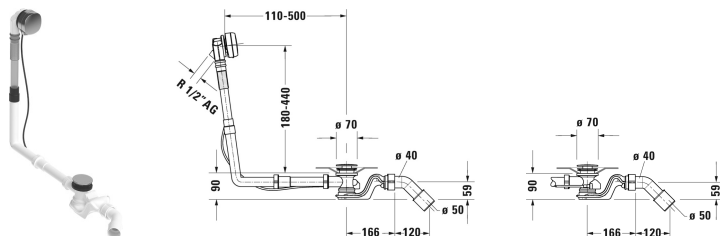

## Doplňky Odpadní a přetoková armatura Quadroval # 792207

Odpadní a přetoková armatura Quadroval	Rozměr	Váha	Objednáací číslo
s přítokem, chrom, *, pro vany s centrálním odtokem, průměr odpadu 52 mm, délka bovdenu 850 mm			
<b>Barvy</b>			
<b>Varianta</b>			
<b>Infobox</b>			
* trubkový přerušovač nebo vnitřně bezpečná armatura podle DIN EN 1717 je žádoucí, přípojovací hadice # 790188 je doporučena			

*Na všech výkresech jsou uvedeny všechny potřebné rozměry (mm), které podléhají běžným tolerancím. Přesné rozměry lze zjistit pouze přímo na výrobku.*