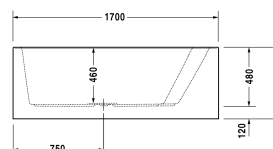

Paiova Vana # 70026500000000

| < 1700 mm > |

Vana	Rozměr	Váha	Objednací číslo
s vytvarovaným sklonem pro záda na pravé straně, s vytvarovaným akrylátovým panelem vpředu a podstavcem, sanitární akrylát, Objem 170 l, water level 360 mm			
<b>Barvy</b>			
00 Bílá			
<b>Varianta</b>			
Vana	1700 x 1000 mm	68,000 kg	70026500000000
<b>Vhodné nastavení</b>			
Úchyt vanový chrom			792804
<b>Vhodné produkty</b>			
Kotva vany pro upevnění a podpěru van a sprchovacích vaniček ke stěně, 3 kusy,			790103
Podložka šíje pro Paiova, materiál: polyuretan, bílá,			790001
Těsnění k vaně pro zvukovou izolaci, délka: 3300 mm, Šířka: 70 mm,			790126
Odpadní a přetoková armatura Quadroval s přítokem na dně, chrom, pro vany, dlouhé provedení, s flexibilní odpadní hadicí, **, průměr odpadu 52 mm, Délka bovdenu 1070 mm,			791235
Protihluková sada pro vany z akrylátu ****, Obsah: Zvuková izolace-kotva vany, živicové rohože, stěnový profil # 790126,			791368
Odpadní a přetoková armatura Quadroval chrom, pro vany s centrálním odtokem, s flexibilní odpadní hadicí, průměr odpadu 52 mm, délka bovdenu 1100 mm,			792210
Odpadní a přetoková armatura Quadroval s přítokem, chrom, *, pro vany s centrálním odtokem, s flexibilní odpadní hadicí, průměr odpadu 52 mm, délka bovdenu 1100 mm,			792211

Na všech výkresech jsou uvedeny všechny potřebné rozměry (mm), které podléhají běžným tolerancím. Přesné rozměry lze zjistit pouze přímo na výrobku.