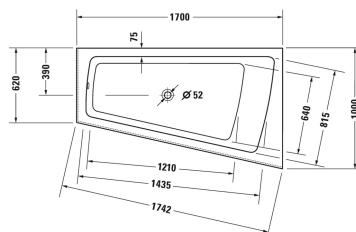

Paiova Vana # 70026500000000

| < 1700 mm > |

Vana	Rozměr	Váha	Objednací číslo
s vytvarovaným sklonem pro záda na pravé straně, s vytvarovaným akrylátovým panelem vpředu a podstavcem, sanitární akrylát, Objem 170 l, water level 360 mm			
<b>Barvy</b>			
00 Bílá			
<b>Varianta</b>			
Vana	1700 x 1000 mm	68,000 kg	70026500000000
<b>Vhodné nastavení</b>			
Úchyt vanový chrom			792804
<b>Vhodné produkty</b>			
Kotva vany pro upevnění a podpěru van a sprchovacích vaniček ke stěně, 3 kusy,			790103
Podložka šíje pro Paiova, materiál: polyuretan, bílá,			790001
Těsnění k vaně pro zvukovou izolaci, délka: 3300 mm, Šířka: 70 mm,			790126
Odpadní a přetoková armatura Quadroval s přítokem na dně, chrom, pro vany, dlouhé provedení, s flexibilní odpadní hadicí, **, průměr odpadu 52 mm, Délka bovdenu 1070 mm,			791235
Protihluková sada pro vany z akrylátu ****, Obsah: Zvuková izolace-kotva vany, živicové rohože, stěnový profil # 790126,			791368
Odpadní a přetoková armatura Quadroval chrom, pro vany s centrálním odtokem, s flexibilní odpadní hadicí, průměr odpadu 52 mm, délka bovdenu 1100 mm,			792210
Odpadní a přetoková armatura Quadroval s přítokem, chrom, *, pro vany s centrálním odtokem, s flexibilní odpadní hadicí, průměr odpadu 52 mm, délka bovdenu 1100 mm,			792211

Na všech výkresech jsou uvedeny všechny potřebné rozměry (mm), které podléhají běžným tolerancím. Přesné rozměry lze zjistit pouze přímo na výrobku.