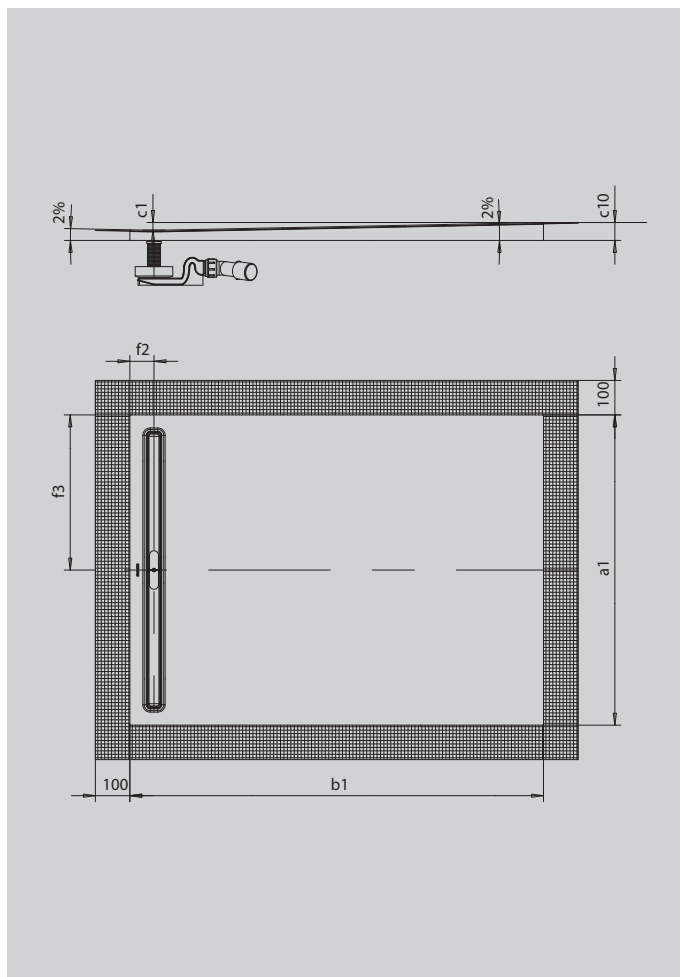

NEXSYS

- sprchovací plocha ze smaltované oceli Kaldewei zcela v úrovni podlahy
- design: absolutně rovná plocha bez vnitřních obrysů pro velkorysou plochu pro stání a harmonický interiér koupelny
- předmontovaný systém 4 v 1 skládající se ze smaltované sprchovací plochy, odtokového žlábků, těsnicí pásky kolem dokola sprchovací plochy a vypádovaného nosiče vč. protispádu mezi žlábkem a stěnou. Systém je doplněn zvolenou odtokovou soupravou vč. sítka pro zachytávání vlasů a vysoce kvalitní designovou krytkou
- dodávané příslušenství: zvukově izolační páska
- nízká montážní výška od 86 mm (v závislosti na rozměru a odtokové soupravě)

Ilustrační obrázek

SECURE⁺

Model		2628
Vnější délka	a_1	750 mm
Vnější šířka	b_1	1700 mm
Vnitřní hloubka	c_1	30 mm
Výška s polystyrénovým nosičem	c_{10}	62 mm
Vzdálenost okraje vaničky od středu odtokového otvoru	$f_2; f_3$	70; 375 mm
Celková montážní výška KA 4121 min.		122 mm
Celková montážní výška KA 4121 max.		192 mm
Celková montážní výška KA 4122		102 mm
Čistá hmotnost		31 kg