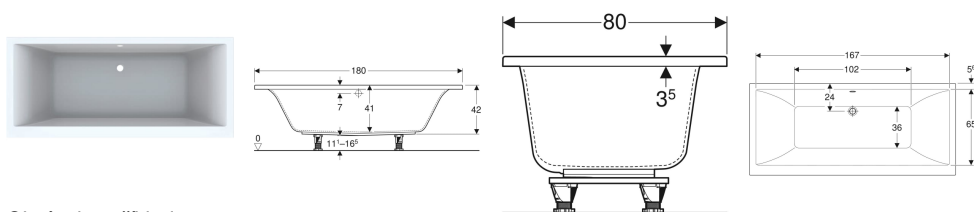

Obdélníková vana Geberit Selnova Square Duo, s nožičkami

Obrázek s příkladem

Účel použití

- Pro soukromé koupelny a hotely
- Pro montáž pomocí nožiček pro vany nebo stěnových kotev

Vlastnosti

- Obdélníkový tvar

Obsah dodávky

- Vana
- Souprava nožiček

- Vhodný pro dvě osoby
- Odtok uprostřed
- Odtokový otvor \varnothing 52 mm

Technické údaje

Materiál | Sanitární akrylát

Pol. č.	Barva / povrch	L	L1	L2	B	B1	B2	B3	H	Celkový objem	
554.387.01.1	Bílá / Lesklý	180 cm	167 cm	102 cm	80 cm	65 cm	36 cm	24 cm	42 cm	219 l	Nové

Příslušenství

- Vanová odpadní souprava Geberit s tlačítkovým ovládním PushControl, d52, délka 26 cm, se soupravou pro kompletaci a přípojovacím kolenem
- Vanová odpadní souprava Geberit s tlačítkovým ovládním PushControl, d52, se soupravou pro kompletaci
- Geberit vanová odpadní souprava s otočným ovládním, d52, délka 26 cm, se soupravou pro kompletaci
- Geberit vanová odpadní souprava s otočným ovládním a přívodem, d52, délka 26 cm
- Geberit vanová odpadní souprava s otočným ovládním a přívodem, d52, délka 26 cm, se soupravou pro kompletaci
- Těsnící páska Geberit
- Souprava pro kompletaci Geberit d52, pro vanovou odpadní soupravu s otočným ovládním a přívodem
- Sada Geberit příčných nosníků a souprava pro ukotvení do stěny
- Souprava na opravu akrylátové vany Geberit