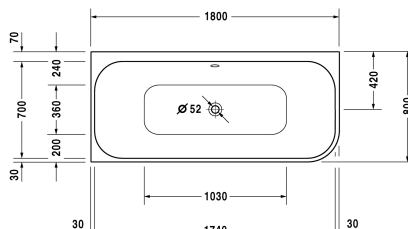

**Happy D.2 Vana # 700316000000000**

| &lt; 1800 mm &gt; |

Vana	Rozměr	Váha	Objednací číslo
do levého rohu, s vytvarovaným sklonem pro záda na obou stranách vany, s vytvarovaným akrylátovým panelem a nohami, sanitární akrylát, Objem 180 l, water level 355 mm			
<b>Barvy</b>			
00 Bílá			
<b>Varianta</b>			
Vana	1800 x 800 mm	64,000 kg	700316000000000
<b>Infobox</b>			
Povšimněte si, že tvarovaný kryt vlivem výrobního procesu vykazuje zakřivení, tzn. neprobíhá svísele dolů			
<b>Vhodné nastavení</b>			
Úchyt vanový chrom			792804
<b>Vhodné produkty</b>			
Těsnění k vaně pro zvukovou izolaci, délka: 3300 mm, Šířka: 70 mm,			790126
Podložka šíje pro Happy D.2, Paiova 5, pro Happy D.2 Plus, materiál: polyuretan, bílá,			790009
Odpadní a přetoková armatura Quadroval s přítokem na dně, chrom, pro vany, s flexibilní odpadní hadicí, **, průměr odpadu 52 mm, Délka bowdenu 725 mm,			791228
Odpadní a přetoková armatura Quadroval pro Happy D.2 vany, pro vany Happy D.2 Plus, s flexibilní odpadní hadicí, průměr odpadu 52 mm, délka bowdenu 700 mm,			792218
Odpadní a přetoková armatura Quadroval s přítokem, pro Happy D.2 vany, pro vany Happy D.2 Plus, s flexibilní odpadní hadicí, průměr odpadu 52 mm, délka bowdenu 700 mm, *			792219

Happy D.2 Vana # 700316000000000

|< 1800 mm >|

---

*Na všech výkresech jsou uvedeny všechny potřebné rozměry (mm), které podléhají běžným tolerancím. Přesné rozměry lze zjistit pouze přímo na výrobku.*