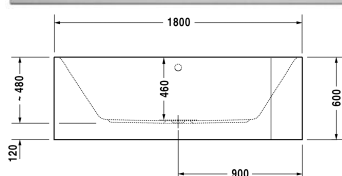

**Happy D.2 Vana # 700316000000000**

| &lt; 1800 mm &gt; |

Vana	Rozměr	Váha	Objednací číslo
do levého rohu, s vytvarovaným sklonem pro záda na obou stranách vany, s vytvarovaným akrylátovým panelem a nohami, sanitární akrylát, Objem 180 l, water level 355 mm			
<b>Barvy</b>			
00 Bílá			
<b>Varianta</b>			
Vana	1800 x 800 mm	64,000 kg	700316000000000
<b>Infobox</b>			
Povšimněte si, že tvarovaný kryt vlivem výrobního procesu vykazuje zakřivení, tzn. neprobíhá svísele dolů			
<b>Vhodné nastavení</b>			
Úchyt vanový chrom			792804
<b>Vhodné produkty</b>			
Těsnění k vaně pro zvukovou izolaci, délka: 3300 mm, Šířka: 70 mm,			790126
Podložka šíje pro Happy D.2, Paiova 5, pro Happy D.2 Plus, materiál: polyuretan, bílá,			790009
Odpadní a přetoková armatura Quadroval s přítokem na dně, chrom, pro vany, s flexibilní odpadní hadicí, **, průměr odpadu 52 mm, Délka bowdenu 725 mm,			791228
Odpadní a přetoková armatura Quadroval pro Happy D.2 vany, pro vany Happy D.2 Plus, s flexibilní odpadní hadicí, průměr odpadu 52 mm, délka bowdenu 700 mm,			792218
Odpadní a přetoková armatura Quadroval s přítokem, pro Happy D.2 vany, pro vany Happy D.2 Plus, s flexibilní odpadní hadicí, průměr odpadu 52 mm, délka bowdenu 700 mm, *			792219

Happy D.2 Vana # 700316000000000

|< 1800 mm >|

---

*Na všech výkresech jsou uvedeny všechny potřebné rozměry (mm), které podléhají běžným tolerancím. Přesné rozměry lze zjistit pouze přímo na výrobku.*