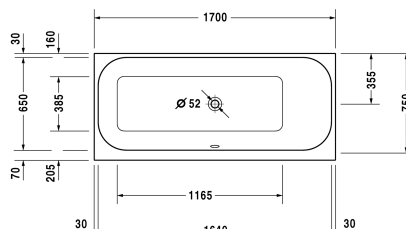

**Happy D.2 Vana # 70031300000000**

| &lt; 1700 mm &gt; |

Vana	Rozměr	Váha	Objednací číslo
obdélník, verze na zabudování, s vytvarovaným sklonem pro záda na pravé straně, sanitární akrylát, Objem 180 l, water level 355 mm			
<b>Barvy</b>			
00 Bílá			
<b>Varianta</b>			
Vana	1700 x 750 mm	36,000 kg	70031300000000
<b>Vhodné nastavení</b>			
Úchyt vanový chrom			792804
<b>Vhodné produkty</b>			
Kotva vany pro upevnění a podpěru van a sprchovacích vaniček ke stěně, 3 kusy,			790103
Těsnění k vaně pro zvukovou izolaci, délka: 3300 mm, Šířka: 70 mm,			790126
Nohy pro vany a sprchové vaničky z akrylátu, s boční délkou > 1000 mm, výškově nastavitelné od 140 - 220 mm s protihlukovou sadou pro vaničky, 2 kusy,			790100
Podložka šije pro Happy D.2, Paiova 5, pro Happy D.2 Plus, materiál: polyuretan, bílá,			790009
Nosič vany pro # 700312 / 700313,			791472
Protihluková sada pro vany z akrylátu ****, Obsah: Zvuková izolace-kotva vany, živicové rohože, stěnový profil # 790126,			791368
Odpadní a přetoková armatura Quadroval chrom, pro Happy D.2 vany, průměr odpadu 52 mm, délka bowdenu 700 mm,			792216

Happy D.2 Vana # 700313000000000

|< 1700 mm >|

Odpadní a přetoková armatura Quadroval s přítokem, chrom,  
pro Happy D.2 vany, průměr odpadu 52 mm, \*, délka bowdenu  
700 mm,

792217

*Na všech výkresech jsou uvedeny všechny potřebné rozměry (mm), které podléhají běžným tolerancím. Přesné rozměry lze zjistit pouze přímo na výrobku.*