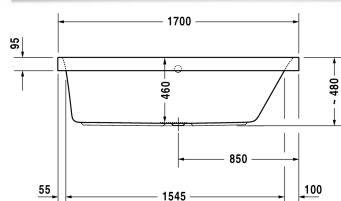

**Happy D.2 Vana # 70031300000000**

| &lt; 1700 mm &gt; |

Vana	Rozměr	Váha	Objednací číslo
obdélník, verze na zabudování, s vytvarovaným sklonem pro záda na pravé straně, sanitární akrylát, Objem 180 l, water level 355 mm			
<b>Barvy</b>			
00 Bílá			
<b>Varianta</b>			
Vana	1700 x 750 mm	36,000 kg	70031300000000
<b>Vhodné nastavení</b>			
Úchyt vanový chrom			792804
<b>Vhodné produkty</b>			
Kotva vany pro upevnění a podpěru van a sprchovacích vaniček ke stěně, 3 kusy,			790103
Těsnění k vaně pro zvukovou izolaci, délka: 3300 mm, Šířka: 70 mm,			790126
Nohy pro vany a sprchové vaničky z akrylátu, s boční délkou > 1000 mm, výškově nastavitelné od 140 - 220 mm s protihlukovou sadou pro vaničky, 2 kusy,			790100
Podložka šije pro Happy D.2, Paiova 5, pro Happy D.2 Plus, materiál: polyuretan, bílá,			790009
Nosič vany pro # 700312 / 700313,			791472
Protihluková sada pro vany z akrylátu ****, Obsah: Zvuková izolace-kotva vany, živicové rohože, stěnový profil # 790126,			791368
Odpadní a přetoková armatura Quadroval chrom, pro Happy D.2 vany, průměr odpadu 52 mm, délka bowdenu 700 mm,			792216

Happy D.2 Vana # 700313000000000

|< 1700 mm >|

Odpadní a přetoková armatura Quadroval s přítokem, chrom,  
pro Happy D.2 vany, průměr odpadu 52 mm, \*, délka bowdenu  
700 mm,

792217

*Na všech výkresech jsou uvedeny všechny potřebné rozměry (mm), které podléhají běžným tolerancím. Přesné rozměry lze zjistit pouze přímo na výrobku.*