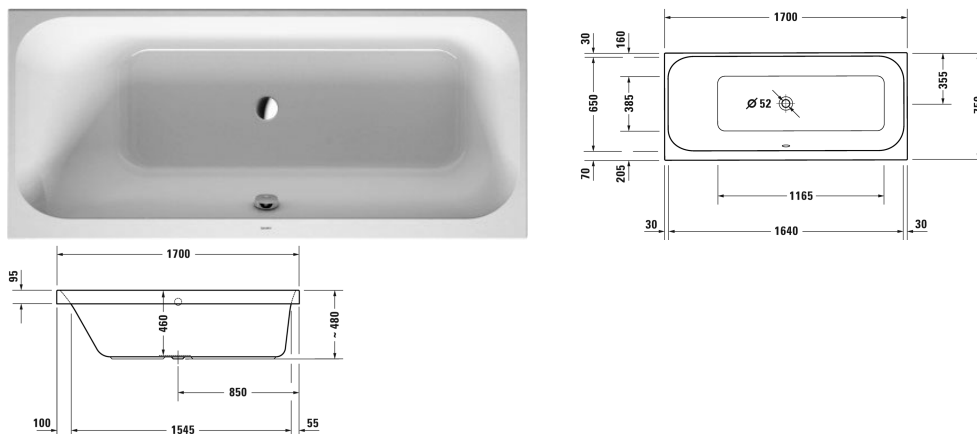

**Happy D.2 Vana # 700312000000000**

| &lt; 1700 mm &gt; |

Vana	Rozměr	Váha	Objednáací číslo
obdélník, verze na zabudování, s vytvarovaným sklonem pro záda na levé straně, sanitární akrylát, Objem 180 l, water level 355 mm			
<b>Barvy</b>			
00 Bílá			
<b>Varianta</b>			
Vana	1700 x 750 mm	36,000 kg	700312000000000
<b>Vhodné nastavení</b>			
Úchyt vanový chrom			792804
<b>Vhodné produkty</b>			
Kotva vany pro upevnění a podpěru van a sprchovacích vaniček ke stěně, 3 kusy,			790103
Těsnění k vaně pro zvukovou izolaci, délka: 3300 mm, Šířka: 70 mm,			790126
Nohy pro vany a sprchové vaničky z akrylátu, s boční délkou > 1000 mm, výškově nastavitelné od 140 - 220 mm s protihlukovou sadou pro vaničky, 2 kusy,			790100
Podložka šije pro Happy D.2, Paiova 5, pro Happy D.2 Plus, materiál: polyuretan, bílá,			790009
Nosič vany pro # 700312 / 700313,			791472
Protihluková sada pro vany z akrylátu ****, Obsah: Zvuková izolace-kotva vany, živicové rohože, stěnový profil # 790126,			791368
Odpadní a přetoková armatura Quadroval chrom, pro Happy D.2 vany, průměr odpadu 52 mm, délka bowdenu 700 mm,			792216

Happy D.2 Vana # 700312000000000

|< 1700 mm >|

Odpadní a přetoková armatura Quadroval s přítokem, chrom,  
pro Happy D.2 vany, průměr odpadu 52 mm, \*, délka bowdenu  
700 mm,

792217

*Na všech výkresech jsou uvedeny všechny potřebné rozměry (mm), které podléhají běžným tolerancím. Přesné rozměry lze zjistit pouze přímo na výrobku.*