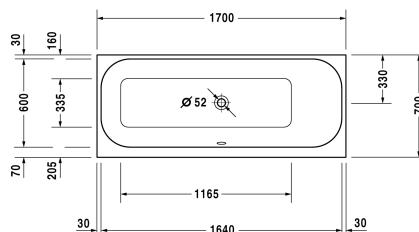

Happy D.2 Vana # 700311000000000

| < 1700 mm > |

Vana	Rozměr	Váha	Objednací číslo
obdélník, verze na zabudování, s vytvarovaným sklonem pro záda na pravé straně, sanitární akrylát , Objem 150 l , water level 355 mm			
Barvy			
00 Bílá			
Varianta			
Vana	1700 x 700 mm	34,000 kg	700311000000000
Vhodné nastavení			
Úchyt vanový chrom			792804
Vhodné produkty			
Kotva vany pro upevnění a podpěru van a sprchovacích vaniček ke stěně, 3 kusy,			790103
Těsnění k vaně pro zvukovou izolaci, délka: 3300 mm, Šířka: 70 mm,			790126
Nohy pro vany a sprchové vaničky z akrylátu, s boční délkou > 1000 mm, výškově nastavitelné od 140 - 220 mm s protihlukovou sadou pro vaničky, 2 kusy,			790100
Podložka šíje pro Happy D.2, Paiova 5, pro Happy D.2 Plus, materiál: polyuretan, bílá,			790009
Nosič vany pro # 700310 / 700311,			791470
Protihluková sada pro vany z akrylátu ****, Obsah: Zvuková izolace-kotva vany, živicové rohože, stěnový profil # 790126,			791368
Odpadní a přetoková armatura Quadroval chrom, pro Happy D.2 vany, průměr odpadu 52 mm, délka bowdenu 700 mm,			792216

Happy D.2 Vana # 700311000000000

|< 1700 mm >|

Odpadní a přetoková armatura Quadroval s přítokem, chrom,
pro Happy D.2 vany, průměr odpadu 52 mm, *, délka bowdenu
700 mm,

792217

Na všech výkresech jsou uvedeny všechny potřebné rozměry (mm), které podléhají běžným tolerancím. Přesné rozměry lze zjistit pouze přímo na výrobku.