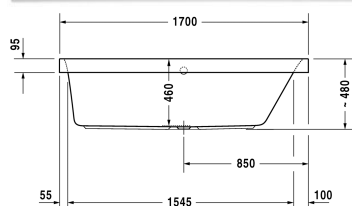

Happy D.2 Vana # 700311000000000

| < 1700 mm > |

Vana	Rozměr	Váha	Objednací číslo
obdélník, verze na zabudování, s vytvarovaným sklonem pro záda na pravé straně, sanitární akrylát , Objem 150 l , water level 355 mm			
Barvy			
00 Bílá			
Varianta			
Vana	1700 x 700 mm	34,000 kg	700311000000000
Vhodné nastavení			
Úchyt vanový chrom			792804
Vhodné produkty			
Kotva vany pro upevnění a podpěru van a sprchovacích vaniček ke stěně, 3 kusy,			790103
Těsnění k vaně pro zvukovou izolaci, délka: 3300 mm, Šířka: 70 mm,			790126
Nohy pro vany a sprchové vaničky z akrylátu, s boční délkou > 1000 mm, výškově nastavitelné od 140 - 220 mm s protihlukovou sadou pro vaničky, 2 kusy,			790100
Podložka šíje pro Happy D.2, Paiova 5, pro Happy D.2 Plus, materiál: polyuretan, bílá,			790009
Nosič vany pro # 700310 / 700311,			791470
Protihluková sada pro vany z akrylátu ****, Obsah: Zvuková izolace-kotva vany, živicové rohože, stěnový profil # 790126,			791368
Odpadní a přetoková armatura Quadroval chrom, pro Happy D.2 vany, průměr odpadu 52 mm, délka bowdenu 700 mm,			792216

Happy D.2 Vana # 700311000000000

|< 1700 mm >|

Odpadní a přetoková armatura Quadroval s přítokem, chrom,
pro Happy D.2 vany, průměr odpadu 52 mm, *, délka bowdenu
700 mm,

792217

Na všech výkresech jsou uvedeny všechny potřebné rozměry (mm), které podléhají běžným tolerancím. Přesné rozměry lze zjistit pouze přímo na výrobku.