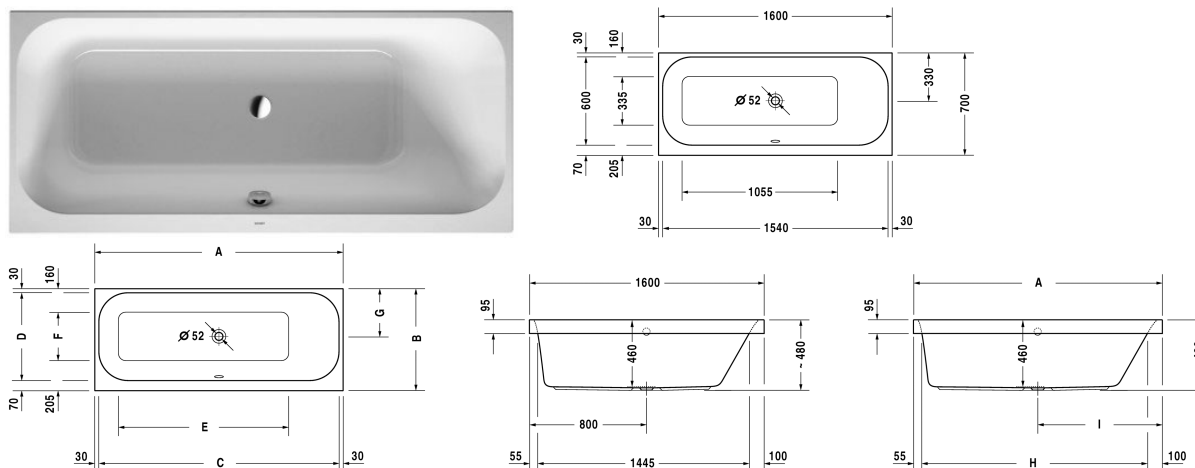

Happy D.2 Vana # 700309000000000

| < 1600 mm > |

Vana	Rozměr	Váha	Objednáací číslo
obdélník, verze na zabudování, s vytvarovaným sklonem pro záda na pravé straně, sanitární akrylát, Objem 145 l, water level 355 mm			
Barvy			
00 Bílá			
Varianta			
Vana	1600 x 700 mm	32,000 kg	700309000000000
Vhodné nastavení			
Úchyt vanový chrom			792804
Vhodné produkty			
Kotva vany pro upevnění a podpěru van a sprchovacích vaniček ke stěně, 3 kusy,			790103
Těsnění k vaně pro zvukovou izolaci, délka: 3300 mm, Šířka: 70 mm,			790126
Nohy pro vany a sprchové vaničky z akrylátu, s boční délkou > 1000 mm, výškově nastavitelné od 140 - 220 mm s protihlukovou sadou pro vaničky, 2 kusy,			790100
Podložka šíje pro Happy D.2, Paiova 5, pro Happy D.2 Plus, materiál: polyuretan, bílá,			790009
Nosič vany pro # 700308 / 700309,			791468
Protihluková sada pro vany z akrylátu ****, Obsah: Zvuková izolace-kotva vany, živicové rohože, stěnový profil # 790126,			791368
Odpadní a přetoková armatura Quadroval chrom, pro Happy D.2 vany, průměr odpadu 52 mm, délka bowdenu 700 mm,			792216

Happy D.2 Vana # 700309000000000

|< 1600 mm >|

Odpadní a přetoková armatura Quadroval s přítokem, chrom,
pro Happy D.2 vany, průměr odpadu 52 mm, *, délka bowdenu
700 mm,

792217

Na všech výkresech jsou uvedeny všechny potřebné rozměry (mm), které podléhají běžným tolerancím. Přesné rozměry lze zjistit pouze přímo na výrobku.