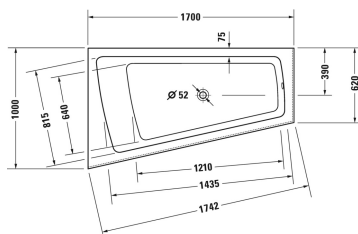

Paiova Vana # 70026400000000

< 1700 mm >

Vana	Rozměr	Váha	Objednací číslo
s vytvarovaným sklonem pro záda na levé straně, s vytvarovaným akrylátovým panelem vpředu a podstavcem, sanitární akrylát, Objem 170 l, water level 360 mm			
Barvy			
00 Bílá			
Varianta			
Vana	1700 x 1000 mm	68,000 kg	70026400000000
Vhodné nastavení			
Úchyt vanový chrom			792804
Vhodné produkty			
Kotva vany pro upevnění a podpěru van a sprchovacích vaniček ke stěně, 3 kusy,			790103
Podložka šíje pro Paiova, materiál: polyuretan, bílá,			790001
Těsnění k vaně pro zvukovou izolaci, délka: 3300 mm, Šířka: 70 mm,			790126
Odpadní a přetoková armatura Quadroval s přítokem na dně, chrom, pro vany, dlouhé provedení, s flexibilní odpadní hadicí, **, průměr odpadu 52 mm, Délka bovdenu 1070 mm,			791235
Protihluková sada pro vany z akrylátu ****, Obsah: Zvuková izolace-kotva vany, živicové rohože, stěnový profil # 790126,			791368
Odpadní a přetoková armatura Quadroval chrom, pro vany s centrálním odtokem, s flexibilní odpadní hadicí, průměr odpadu 52 mm, délka bovdenu 1100 mm,			792210
Odpadní a přetoková armatura Quadroval s přítokem, chrom, *, pro vany s centrálním odtokem, s flexibilní odpadní hadicí, průměr odpadu 52 mm, délka bovdenu 1100 mm,			792211

Na všech výkresech jsou uvedeny všechny potřebné rozměry (mm), které podléhají běžným tolerancím. Přesné rozměry lze zjistit pouze přímo na výrobku.