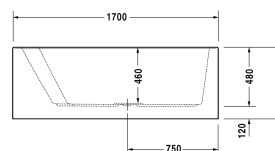

Paiova Vana # 70026400000000

< 1700 mm >

Vana	Rozměr	Váha	Objednací číslo
s vytvarovaným sklonem pro záda na levé straně, s vytvarovaným akrylátovým panelem vpředu a podstavcem, sanitární akrylát, Objem 170 l, water level 360 mm			
Barvy			
00 Bílá			
Varianta			
Vana	1700 x 1000 mm	68,000 kg	70026400000000
Vhodné nastavení			
Úchyt vanový chrom			792804
Vhodné produkty			
Kotva vany pro upevnění a podpěru van a sprchovacích vaniček ke stěně, 3 kusy,			790103
Podložka šíje pro Paiova, materiál: polyuretan, bílá,			790001
Těsnění k vaně pro zvukovou izolaci, délka: 3300 mm, Šířka: 70 mm,			790126
Odpadní a přetoková armatura Quadroval s přítokem na dně, chrom, pro vany, dlouhé provedení, s flexibilní odpadní hadicí, **, průměr odpadu 52 mm, Délka bovdenu 1070 mm,			791235
Protihluková sada pro vany z akrylátu ****, Obsah: Zvuková izolace-kotva vany, živicové rohože, stěnový profil # 790126,			791368
Odpadní a přetoková armatura Quadroval chrom, pro vany s centrálním odtokem, s flexibilní odpadní hadicí, průměr odpadu 52 mm, délka bovdenu 1100 mm,			792210
Odpadní a přetoková armatura Quadroval s přítokem, chrom, *, pro vany s centrálním odtokem, s flexibilní odpadní hadicí, průměr odpadu 52 mm, délka bovdenu 1100 mm,			792211

Na všech výkresech jsou uvedeny všechny potřebné rozměry (mm), které podléhají běžným tolerancím. Přesné rozměry lze zjistit pouze přímo na výrobku.