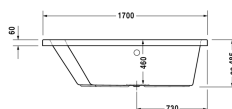

Paiova Vana # 700214000000000

< 1700 mm >

Vana	Rozměr	Váha	Objednací číslo
s vytvarovaným sklonem pro záda na levé straně, sanitární akrylát , Objem 235 l , water level 365 mm			
Barvy			
00 Bílá			
Varianta			
verze na zabudování, Vana	1700 x 1300 mm	40,000 kg	700214000000000
Vhodné nastavení			
Úchyt vanový chrom			792804
Vhodné produkty			
Kotva vany pro upevnění a podpěru van a sprchovacích vaniček ke stěně, 3 kusy,			790103
Podložka šije pro Paiova, materiál: polyuretan, bílá,			790001
Těsnění k vaně pro zvukovou izolaci, délka: 3300 mm, Šířka: 70 mm,			790126
Nohy pro vany a sprchové vaničky z akrylátu, s boční délkou ≥ 1500 mm, výškově nastavitelné od 140 - 220 mm s protihlukovou sadou pro vaničky, 3 kusy,			790105
Nosič vany pro # 700214,			791420
Odpadní a přetoková armatura Quadroval s přítokem na dně, chrom, pro vany , dlouhé provedení , **, průměr odpadu 52 mm, Délka bovdenu 1070 mm,			791230
Protihluková sada pro vany z akrylátu ****, Obsah: Zvuková izolace-kotva vany, živicové rohože, stěnový profil # 790126,			791368
Odpadní a přetoková armatura Quadroval chrom, pro vany s centrálním odtokem, průměr odpadu 52 mm, délka bovdenu 850 mm,			792206
Odpadní a přetoková armatura Quadroval s přítokem, chrom, *, pro vany s centrálním odtokem, průměr odpadu 52 mm, délka bovdenu 850 mm,			792207

Na všech výkresech jsou uvedeny všechny potřebné rozměry (mm), které podléhají běžným tolerancím. Přesné rozměry lze zjistit pouze

Paiova Vana # 700214000000000

|< 1700 mm >|

přímo na výrobku.