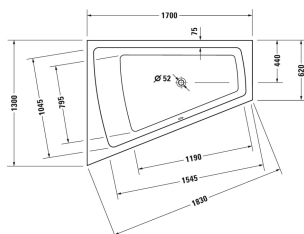

Paiova Vana # 700214000000000

< 1700 mm >

Vana	Rozměr	Váha	Objednací číslo
s vytvarovaným sklonem pro záda na levé straně, sanitární akrylát , Objem 235 l , water level 365 mm			
Barvy			
00 Bílá			
Varianta			
verze na zabudování, Vana	1700 x 1300 mm	40,000 kg	700214000000000
Vhodné nastavení			
Úchyt vanový chrom			792804
Vhodné produkty			
Kotva vany pro upevnění a podpěru van a sprchovacích vaniček ke stěně, 3 kusy,			790103
Podložka šije pro Paiova, materiál: polyuretan, bílá,			790001
Těsnění k vaně pro zvukovou izolaci, délka: 3300 mm, Šířka: 70 mm,			790126
Nohy pro vany a sprchové vaničky z akrylátu, s boční délkou ≥ 1500 mm, výškově nastavitelné od 140 - 220 mm s protihlukovou sadou pro vaničky, 3 kusy,			790105
Nosič vany pro # 700214,			791420
Odpadní a přetoková armatura Quadroval s přítokem na dně, chrom, pro vany , dlouhé provedení , **, průměr odpadu 52 mm, Délka bovdenu 1070 mm,			791230
Protihluková sada pro vany z akrylátu ****, Obsah: Zvuková izolace-kotva vany, živicové rohože, stěnový profil # 790126,			791368
Odpadní a přetoková armatura Quadroval chrom, pro vany s centrálním odtokem, průměr odpadu 52 mm, délka bovdenu 850 mm,			792206
Odpadní a přetoková armatura Quadroval s přítokem, chrom, *, pro vany s centrálním odtokem, průměr odpadu 52 mm, délka bovdenu 850 mm,			792207

Na všech výkresech jsou uvedeny všechny potřebné rozměry (mm), které podléhají běžným tolerancím. Přesné rozměry lze zjistit pouze

Paiova Vana # 700214000000000

|< 1700 mm >|

přímo na výrobku.