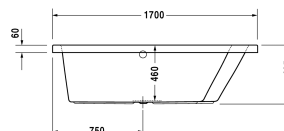

Paiova Vana # 700213000000000

< 1700 mm >

Vana	Rozměr	Váha	Objednací číslo
s vytvarovaným sklonem pro záda na pravé straně, sanitární akrylát , Objem 180 l , water level 360 mm			
<b>Barvy</b>			
00 Bílá			
<b>Varianta</b>			
verze na zabudování, Vana	1700 x 1000 mm	31,000 kg	700213000000000
<b>Vhodné nastavení</b>			
Úchyt vanový chrom			792804
<b>Vhodné produkty</b>			
Kotva vany pro upevnění a podpěru van a sprchovacích vaniček ke stěně, 3 kusy,			790103
Podložka šije pro Paiova, materiál: polyuretan, bílá,			790001
Těsnění k vaně pro zvukovou izolaci, délka: 3300 mm, Šířka: 70 mm,			790126
Nohy pro vany a sprchové vaničky z akrylátu, s boční délkou > 1000 mm, výškově nastavitelné od 140 - 220 mm s protihlukovou sadou pro vaničky, 2 kusy,			790100
Nosič vany pro # 700213,			791419
Odpadní a přetoková armatura Quadroval s přítokem na dně, chrom, pro vany , **, průměr odpadu 52 mm, Délka bovdenu 1070 mm,			791226
Protihluková sada pro vany z akrylátu ****, Obsah: Zvuková izolace-kotva vany, živicové rohože, stěnový profil # 790126,			791368
Odpadní a přetoková armatura Quadroval chrom, pro vany s centrálním odtokem, průměr odpadu 52 mm, délka bovdenu 650 mm,			792202
Odpadní a přetoková armatura Quadroval s přítokem, chrom, *, pro vany s centrálním odtokem, průměr odpadu 52 mm, délka bovdenu 650 mm,			792203

Na všech výkresech jsou uvedeny všechny potřebné rozměry (mm), které podléhají běžným tolerancím. Přesné rozměry lze zjistit pouze

**Paiova Vana # 700213000000000**

**|< 1700 mm >|**

*přímo na výrobku.*