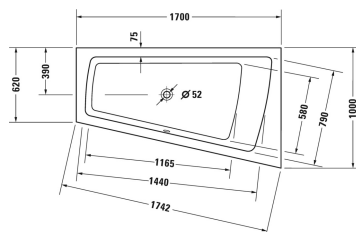

Paiova Vana # 700213000000000

< 1700 mm >

Vana	Rozměr	Váha	Objednací číslo
s vytvarovaným sklonem pro záda na pravé straně, sanitární akrylát , Objem 180 l , water level 360 mm			
<b>Barvy</b>			
00 Bílá			
<b>Varianta</b>			
verze na zabudování, Vana	1700 x 1000 mm	31,000 kg	700213000000000
<b>Vhodné nastavení</b>			
Úchyt vanový chrom			792804
<b>Vhodné produkty</b>			
Kotva vany pro upevnění a podpěru van a sprchovacích vaniček ke stěně, 3 kusy,			790103
Podložka šije pro Paiova, materiál: polyuretan, bílá,			790001
Těsnění k vaně pro zvukovou izolaci, délka: 3300 mm, Šířka: 70 mm,			790126
Nohy pro vany a sprchové vaničky z akrylátu, s boční délkou > 1000 mm, výškově nastavitelné od 140 - 220 mm s protihlukovou sadou pro vaničky, 2 kusy,			790100
Nosič vany pro # 700213,			791419
Odpadní a přetoková armatura Quadroval s přítokem na dně, chrom, pro vany , **, průměr odpadu 52 mm, Délka bovdenu 1070 mm,			791226
Protihluková sada pro vany z akrylátu ****, Obsah: Zvuková izolace-kotva vany, živicové rohože, stěnový profil # 790126,			791368
Odpadní a přetoková armatura Quadroval chrom, pro vany s centrálním odtokem, průměr odpadu 52 mm, délka bovdenu 650 mm,			792202
Odpadní a přetoková armatura Quadroval s přítokem, chrom, *, pro vany s centrálním odtokem, průměr odpadu 52 mm, délka bovdenu 650 mm,			792203

Na všech výkresech jsou uvedeny všechny potřebné rozměry (mm), které podléhají běžným tolerancím. Přesné rozměry lze zjistit pouze

**Paiova Vana # 700213000000000**

**|< 1700 mm >|**

*přímo na výrobku.*