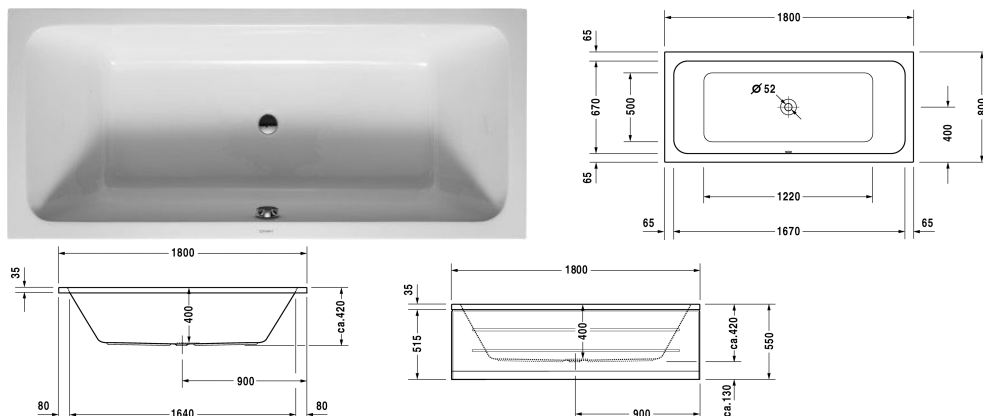

D-Code Vana # 700101000000000

| < 1800 mm > |

Vana	Rozměr	Váha	Objednací číslo
obdélník, s vytvarovaným sklonem pro záda na obou stranách vany, centrální odtok, sanitární akrylát , Objem 150 l			
Barvy			
00 Bílá			
Varianta			
verze na zabudování, Vana	1800 x 800 mm	23,500 kg	700101000000000
Vhodné nastavení			
Úchyt vanový chrom			792804
Vhodné produkty			
Nosič vany pro # 700101,			790475
Panel na straně vlevo, pro D-Code vany, *, 800 mm,			701037
Panel na straně vpravo, pro D-Code vany, *, 800 mm,			701033
Panel vpředu, pro D-Code vany, *, 1800 mm,			701028
Kotva vany k upevnění a podpoře D-Code/D-Neo/Duravit No.1 van a D-Cod vaniček na zeď, 3 kusy,			790125
Odpadní a přetoková armatura chrom, pro D-Code vany se středovým odtokem, průměr odpadu 52 mm, Délka bovdenu 1000 mm,			790226
Těsnění k vaně pro zvukovou izolaci, délka: 3300 mm, Šířka: 70 mm,			790126
Nohy pro D-Code/D-Neo/Duravit No.1 vany a D-Code vaničky, s boční délkou > 1000 mm, výškově nastavitelné od 115 - 180 mm, výškově nastavitelné od 135 -165 mm se setem pro zvukovou izolaci pro sprchové vaničky, 2 kusy,			790127

D-Code Vana # 700101000000000

|< 1800 mm >|

Protihluková sada pro vany z akrylátu ****, Obsah: Zvuková izolace-kotva vany, živicové rohože, stěnový profil # 790126,

791368

Na všech výkresech jsou uvedeny všechny potřebné rozměry (mm), které podléhají běžným tolerancím. Přesné rozměry lze zjistit pouze přímo na výrobku.