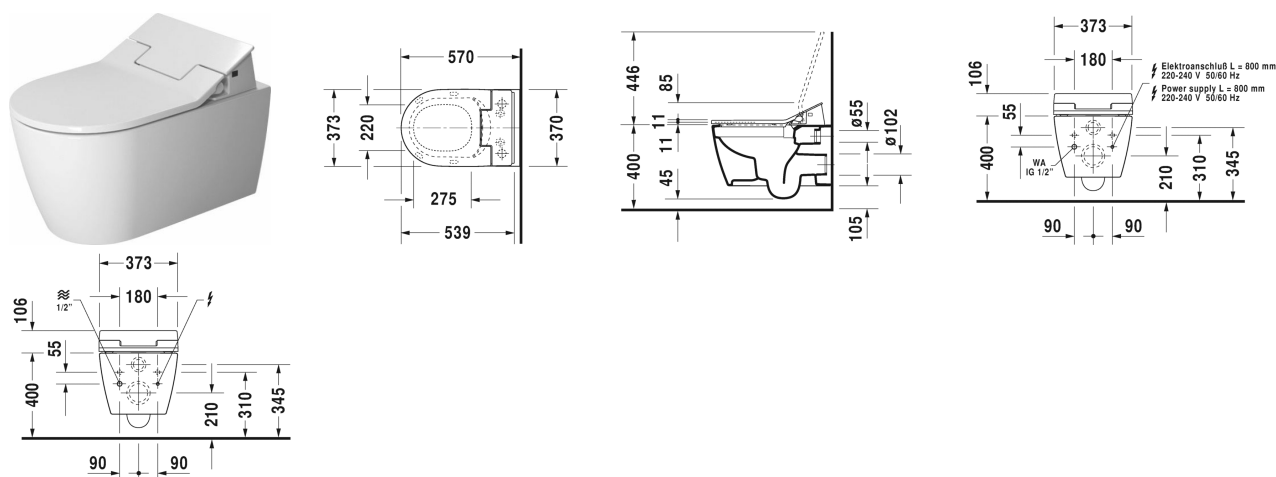

ME by Starck Závěsné WC Duravit Rimless pro SensoWash® #
252959..00 / 252959..00

| < 370 mm > |

Závěsné WC Duravit Rimless pro SensoWash®	Rozměr	Váha	Objednací číslo
rimless, klozet s hlubokým splachováním, včetně upevnění Durafix, pouze ve spojení se SensoWash, včetně přípojovacích prvků pro SensoWash se skrytým připojením, UWL třída 1			
Barvy			
00 Bílá 20 Hygienická bílá (antibakteriálně působící keramická glazura)			
Varianta			
◆ 4,5 l	370 x 570 mm	26,000 kg	252959..00
◆ 4,5 l	370 x 570 mm	26,000 kg	252959..00
Infobox			
Durafix 2 pro skryté upevnění je součástí dodávky			
Sanitární keramika se speciálním povrchem WonderGliss zůstává čistá a dobře vypadající po dlouhou dobu. Pokud chcete objednat povrchovou úpravu WonderGliss vložte za objednáč. číslo "1".			
Příslušenství keramika			
Upevnění pro závěsný bidet a závěsné WC	Ø 12 x 180 mm	0,200 kg	006500
Příslušenství			
Přípojovací sada v kombinaci s bidetovým sedátkem SensoWash, pro Geberit Monolith WC-prvky			100692
Přípojovací sada v kombinaci s bidetovým sedátkem SensoWash, pro předstěnové prvky H=82-100 cm, s husím krkem pro připojení v nádržce			100730

ME by Starck Závěsné WC Duravit Rimless pro SensoWash® #
 252959..00 / 252959..00

|< 370 mm >|

Připojovací sada v kombinaci s bidetovým sedátkem SensoWash, pro předstěnové prvky H=112-115 cm, s husím krkem pro připojení v nádržce		100691
Předinstalační sada v kombinaci se SensoWash, pro předstěnové prvky s vodorovným nosným držákem bez předinstalace/husího krku pro bidetové sedátko		005072
Protihluková sada pro závěsné WC	0,300 kg	005064
Vhodné produkty		
SensoWash® Slim bidetové sedátko pro ME by Starck, Starck 2, Starck 3 a Darling New* Hýžďová- Lady komfortní sprcha, se sklápěcí automatikou, noční světlo, včetně dálk. ovládání, Uzamčení přes dálkové ovládání, samočistící sprchová tryska, Vypínač, se skrytým připojením, Automatické vyprázdnění při delším nepoužívání, 373 x 539 mm	373 x 539 mm	611000