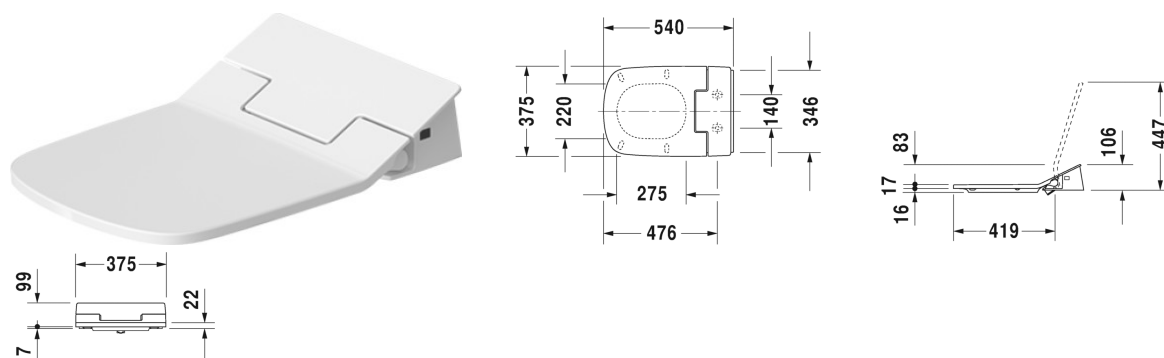

SensoWash® Slim SensoWash® Slim bidetové sedátko pro DuraStyle* # 611200002304300

| < 375 mm > |

SensoWash® Slim bidetové sedátko pro DuraStyle*	Rozměr	Váha	Objednáací číslo
Hýžďová- Lady komfortní sprcha, se sklápěcí automatikou, noční světlo, včetně dálk. ovládání, Uzamčení přes dálkové ovládání, samočistící sprchová tryska, Vypínač, se skrytým připojením, Automatické vyprázdnění při delším nepoužívání			
Barvy			
00 Bílá			
Varianta			
220-240V 50/60Hz, Integrováno jištění podle EN 1717, Včetně odvápnovací funkce a tablet, Teplota vody, pozice trysky a intenzita sprchovacího paprsku individuálně nastavitelná., Sedák odnímatelný jedním pohybem ruky	375 x 540 mm	5,500 kg	611200002304300
Infobox			
Při tvrdosti vody $\geq 2,4$ mmol/l ($\geq 14^\circ$ dH bzw. 24° fH) instalujte změkčovač vody			
Vhodné produkty			
Závěsné WC pro SensoWash® klozet s hlubokým splachováním, pouze ve spojení se SensoWash, včetně připojovacích prvků pro SensoWash se skrytým připojením, včetně upevnění Durafix, UWL třída 1, 370 x 620 mm	370 x 620 mm		253759
Stojící kombi WC pro SensoWash® pro připojení splachovací nádrže (bez splachovací nádrže), pouze ve spojení se SensoWash, klozet s hlubokým splachováním, Odpad pro Vario připojovací set, odpad vodorovný a svislý od 70 - 190 mm, délka nastavitelná, stejně jako Vario odtokový oblouk, odpad svislý od 170 - 220 mm, včetně připojovacích prvků pro SensoWash se skrytým připojením, včetně upevnění, UWL třída 1, 370 x 700 mm	370 x 700 mm		215659
Závěsné WC Duravit Rimless pro SensoWash® rimless, klozet s hlubokým splachováním, pouze ve spojení se SensoWash, včetně připojovacích prvků pro SensoWash se skrytým připojením, včetně upevnění Durafix, UWL třída 1, 370 x 620 mm	370 x 620 mm		254259

**SensoWash® Slim SensoWash® Slim bidetové sedátko pro
DuraStyle* # 611200002304300**

|< 375 mm >|

Na všech výkresech jsou uvedeny všechny potřebné rozměry (mm), které podléhají běžným tolerancím. Přesné rozměry lze zjistit pouze přímo na výrobku.