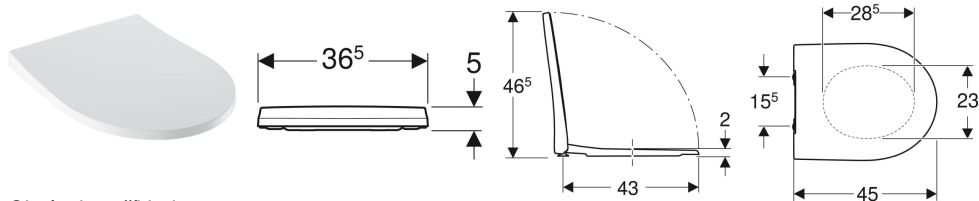

WC sedátko Geberit iCon, tenký design

Obrázek s příkladem

Vlastnosti

- Tenký design
- Překrývající WC víko
- Antibakteriální

Technické údaje

Materiál	Duroplast
Vzdálenost upevnění	15.5 cm

Pol. č.	Barva / povrch	Rychloupínací kloubové závěsy	Automatika spuštění	Upevnění	Materiál závěsu
574950000	Bílá / Lesklý	Ne	Ano	Seshora	Mosaz pochromovaná
500.835.01.1	Bílá / Lesklý	Ano	Ano	Seshora	Mosaz pochromovaná