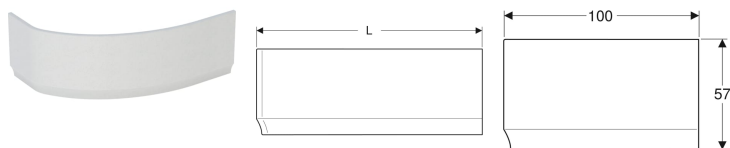

Geberit Selnova čelní panel pro asymetrickou vanu, levý

Obrázek s příkladem

Účel použití

- K obložení přední strany asymetrické vany vlevo

Technické údaje

Materiál

EPS

Vlastnosti

- Asymetrické

Obsah dodávky

- Souprava pro hrubou montáž

| Pol. č. | Barva / povrch | L | H | T | |
|--------------|----------------|--------|-------|--------|------|
| 554.871.01.1 | Bílá / Lesklý | 140 cm | 57 cm | 100 cm | Nové |
| 554.873.01.1 | Bílá / Lesklý | 150 cm | 57 cm | 100 cm | Nové |
| 554.875.01.1 | Bílá / Lesklý | 160 cm | 57 cm | 100 cm | Nové |