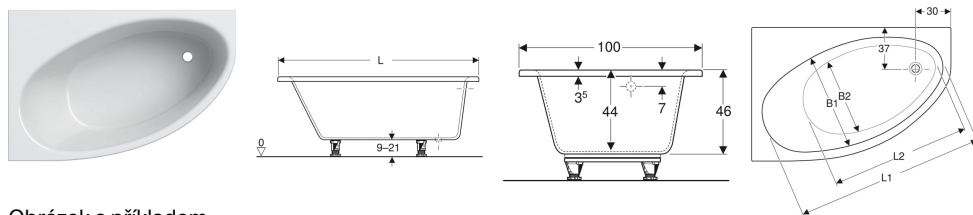

Asymetrická vana Geberit Selnova s nožičkami

Obrázek s příkladem

Účel použití

- Pro soukromé koupelny a hotely
- Pro montáž pomocí nožiček pro vany nebo stěnových kotev

Vlastnosti

- Asymetrické

Obsah dodávky

- Vana
- Souprava nožiček

- Odtok v prostoru pro nohy
- Odtokový otvor ø 52 mm

Technické údaje

Materiál | Sanitární akrylát

Pol. č.	Barva / povrch	L	L1	L2	B	B1	B2	H	Odtok	Celkový objem	
554.271.01.1	Bílá / Lesklý	140 cm	125 cm	100 cm	100 cm	72 cm	57 cm	46 cm	Vlevo	190 l	Nové
554.273.01.1	Bílá / Lesklý	150 cm	125 cm	105 cm	100 cm	72 cm	57 cm	46 cm	Vlevo	210 l	Nové
554.275.01.1	Bílá / Lesklý	160 cm	148 cm	107.5 cm	100 cm	74 cm	63 cm	46 cm	Vlevo	230 l	Nové
554.270.01.1	Bílá / Lesklý	140 cm	125 cm	100 cm	100 cm	72 cm	57 cm	46 cm	Vpravo	190 l	Nové
554.272.01.1	Bílá / Lesklý	150 cm	125 cm	105 cm	100 cm	72 cm	57 cm	46 cm	Vpravo	210 l	Nové
554.274.01.1	Bílá / Lesklý	160 cm	148 cm	107.5 cm	100 cm	74 cm	63 cm	46 cm	Vpravo	230 l	Nové