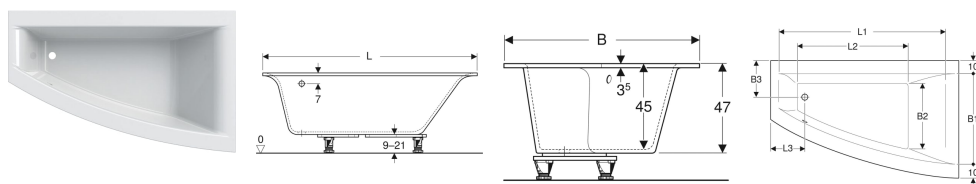

Asymetrická vana Geberit Selnova Square s nožičkami

Obrázek s příkladem

Účel použití

- Pro soukromé koupelny a hotely
- Pro montáž pomocí nožiček pro vany nebo stěnových kotev

Vlastnosti

- Asymetrické

Obsah dodávky

- Vana
- Souprava nožiček

- Odtok v prostoru pro nohy
- Odtokový otvor \varnothing 52 mm

Technické údaje

Materiál | Sanitární akrylát

Pol. č.	Barva / povrch	L	L1	L2	L3	B	B1	B2	B3	H	Odtok	Celkový objem	
554.290.01.1	Bílá / Lesklý	160 cm	133 cm	105 cm	29 cm	100 cm	80 cm	55 cm	32 cm	47 cm	Vlevo	230 l	Nové
554.291.01.1	Bílá / Lesklý	170 cm	154 cm	115 cm	31.5 cm	105 cm	85 cm	57 cm	33.5 cm	47 cm	Vlevo	250 l	Nové
554.292.01.1	Bílá / Lesklý	160 cm	133 cm	105 cm	29 cm	100 cm	80 cm	55 cm	32 cm	47 cm	Vpravo	230 l	Nové
554.293.01.1	Bílá / Lesklý	170 cm	154 cm	115 cm	31.5 cm	105 cm	85 cm	57 cm	33.5 cm	47 cm	Vpravo	250 l	Nové