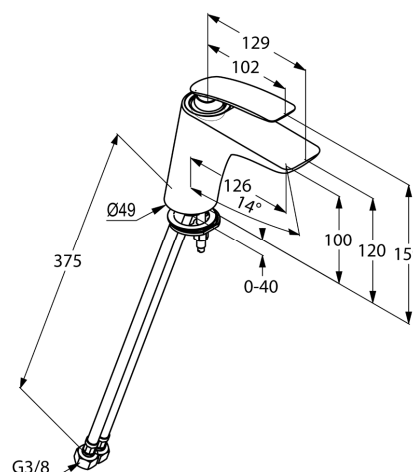

Oberfläche:  
 05 chrom  
 91 chrom/weiß

**Standardleistungstext**

Einlocharmatur, Hersteller Typ KLUDI GmbH & Co. KG KLUDI BALANCE  
 Waschtisch-Einhandmischer Art. Nr. 52026..75, DN 15, aus Messing Oberfläche  
 wahlweise: 05 = chrom / 91 = chrom/weiß, Keramik Kartusche mit Heißwasserbe-  
 grenzung Ø 35 mm, Betätigungselement aus Metall, Geräuschverhalten DIN 4109  
 Gruppe I, Prüfzeichen P-IX 7500/10, Ausführung wie folgt: Waschtisch-Einhand-  
 mischer DN 15, Durchflussklasse 0 (0,11 l/s bei 3 bar), mit PCA Wassermengenregler  
 8,0 l/min, mit s-pointer Cache Strahlregler M 24 x 1, flexible Anschlussdruckschläu-  
 che mit Überwurfmutter G 3/8 mit Metallummantelung Länge 375 mm mit DVGW /  
 KIWA / CSTB / WRAS Zulassung (W543/KTW-A\_W270), ohne Ablaufgarnitur und Zug-  
 stangenbohrung, Ausladung in mm 126, Auslaufhöhe in mm 100, mit Schnell-  
 Montagesystem, mit geschlossenem Betätigungselement, Ausladung Betätigungs-  
 element 102 mm, h ges. in mm 159, für geschlossene Trinkwassererwärmer,  
 Durchflusswassererwärmer, (nicht hydraulisch.), PN 10,

**Produktabbildung**

**Maßzeichnung**

**Durchflussdiagramm**