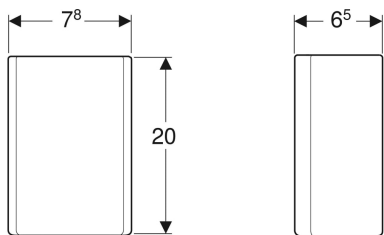

Designový kryt Geberit ONE pro umyvadlovou zápachovou uzávěrku

Obrázek s příkladem

Pol. č.	Barva / povrch	B	H	T	
505.058.01.1	Bílá / Nerezová ocel práškováná	7.8 cm	20 cm	6.5 cm	Nové
505.058.21.1	Pochromovaná lesklá	7.8 cm	20 cm	6.5 cm	Nové