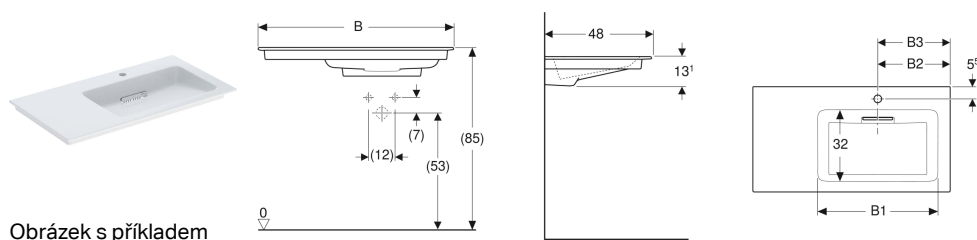

Nábytkové umyvadlo Geberit ONE, vývod vodorovný, odkládací plocha vlevo

Obrázek s příkladem

Účel použití

- K montáži na skříňky pod umyvadlo

Vlastnosti

- Vývod vodorovný
- Úzký okraj

- Funkce skrytého přepadu
- Ovládání pomocí táhla
- S integrovaným sítkem na vlasy
- Hygienický díky optimálnímu proudění

Technické údaje

Materiál | Jemný žáruvzdorný jíl

Obsah dodávky

- Nábytkové umyvadlo
- Kryt odtoku s hřebenovou vložkou, magnetické upevnění
- Geberit ONE umyvadlová odpadní souprava, prostorově úsporná

| Pol. č. | Barva / povrch | Otvor pro baterii | Přepad | Odkládací plocha | B | B1 | B2 | B3 | Šířka skříňky | H | T | |
|--------------|--|-------------------|--------|------------------|-------|---------|-------|-------|---------------|---------|-------|------|
| 505.009.00.1 | Umyvadlo: bílá / KeraTect Kryt: bílý lesklý | Vpravo | Bez | Vlevo | 90 cm | 54.5 cm | 33 cm | 33 cm | 90 cm | 13.1 cm | 48 cm | Nové |
| 505.013.00.1 | Umyvadlo: bílá / KeraTect Kryt: bílý lesklý | Bez | Bez | Vlevo | 90 cm | 54.5 cm | - cm | 33 cm | 90 cm | 13.1 cm | 48 cm | Nové |

Příslušenství

- Kryt odtoku Geberit ONE s hřebenovou vložkou, magnetické upevnění