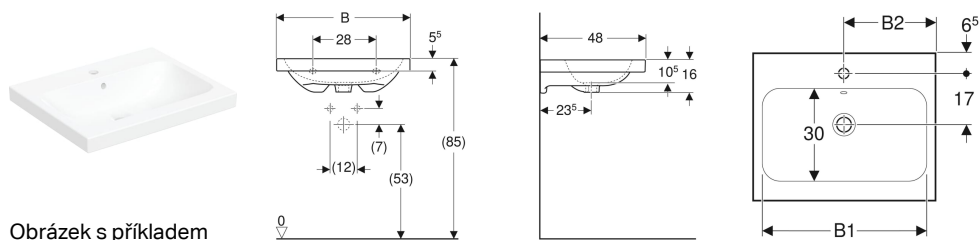

Umyvadlo na desku Geberit iCon Light

Obrázek s příkladem

Účel použití

- Pro montáž na desku

Vlastnosti

- Kotvení do stěny

- Broušená spodní a zadní strana

Technické údaje

Materiál | Jemný žáruvzdorný jíl

Pol. č.	Barva / povrch	Otvor pro baterii	Přepad	B	B1	B2	H	T
501.847.00.1	Bílá	Uprostřed	Viditelně	60 cm	54 cm	30 cm	16 cm	48 cm
501.847.00.2	Bílá / KeraTect	Uprostřed	Viditelně	60 cm	54 cm	30 cm	16 cm	48 cm
501.847.00.3 *	Bílá	Bez	Viditelně	60 cm	54 cm	30 cm	16 cm	48 cm
501.847.00.4 *	Bílá / KeraTect	Bez	Viditelně	60 cm	54 cm	30 cm	16 cm	48 cm
501.847.00.5 *	Bílá	Uprostřed	Bez	60 cm	54 cm	30 cm	16 cm	48 cm
501.847.00.6 *	Bílá / KeraTect	Uprostřed	Bez	60 cm	54 cm	30 cm	16 cm	48 cm
501.847.00.7 *	Bílá	Bez	Bez	60 cm	54 cm	30 cm	16 cm	48 cm
501.847.00.8 *	Bílá / KeraTect	Bez	Bez	60 cm	54 cm	30 cm	16 cm	48 cm
501.848.00.1	Bílá	Uprostřed	Viditelně	75 cm	68 cm	37.5 cm	16 cm	48 cm
501.848.00.2	Bílá / KeraTect	Uprostřed	Viditelně	75 cm	68 cm	37.5 cm	16 cm	48 cm
501.848.00.3 *	Bílá	Bez	Viditelně	75 cm	68 cm	37.5 cm	16 cm	48 cm
501.848.00.4 *	Bílá / KeraTect	Bez	Viditelně	75 cm	68 cm	37.5 cm	16 cm	48 cm
501.848.00.5 *	Bílá	Uprostřed	Bez	75 cm	68 cm	37.5 cm	16 cm	48 cm
501.848.00.6 *	Bílá / KeraTect	Uprostřed	Bez	75 cm	68 cm	37.5 cm	16 cm	48 cm
501.848.00.7 *	Bílá	Bez	Bez	75 cm	68 cm	37.5 cm	16 cm	48 cm
501.848.00.8 *	Bílá / KeraTect	Bez	Bez	75 cm	68 cm	37.5 cm	16 cm	48 cm
501.847.JT.1	Alpská bílá / Matný	Uprostřed	Viditelně	60 cm	54 cm	30 cm	16 cm	48 cm
501.848.JT.1	Alpská bílá / Matný	Uprostřed	Viditelně	75 cm	68 cm	37.5 cm	16 cm	48 cm