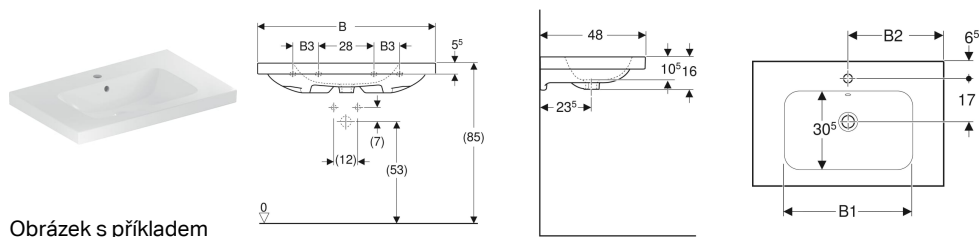

Umyvadlo Geberit iCon Light s odkládací plochou

Obrázek s příkladem

Vlastnosti

- Možnost kombinace se skříňkou pod umyvadlo
- S odkládací plochou

Technické údaje

Materiál

Jemný žáruvzdorný jíl

Pol. č.	Barva / povrch	Otvor pro baterii	Přepad	B	B1	B2	B3	Šířka skříňky	H	T	Upevňovací body
501.839.00.1	Bílá	Uprostřed	Viditelně	75 cm	52 cm	37.5 cm	– cm	74 cm	16 cm	48 cm	2
501.839.00.2	Bílá / KeraTect	Uprostřed	Viditelně	75 cm	52 cm	37.5 cm	– cm	74 cm	16 cm	48 cm	2
501.839.00.3 *	Bílá	Bez	Viditelně	75 cm	52 cm	37.5 cm	– cm	74 cm	16 cm	48 cm	2
501.839.00.4 *	Bílá / KeraTect	Bez	Viditelně	75 cm	52 cm	37.5 cm	– cm	74 cm	16 cm	48 cm	2
501.839.00.5 *	Bílá	Uprostřed	Bez	75 cm	52 cm	37.5 cm	– cm	74 cm	16 cm	48 cm	2
501.839.00.6 *	Bílá / KeraTect	Uprostřed	Bez	75 cm	52 cm	37.5 cm	– cm	74 cm	16 cm	48 cm	2
501.839.00.7 *	Bílá	Bez	Bez	75 cm	52 cm	37.5 cm	– cm	74 cm	16 cm	48 cm	2
501.839.00.8 *	Bílá / KeraTect	Bez	Bez	75 cm	52 cm	37.5 cm	– cm	74 cm	16 cm	48 cm	2
501.840.00.1	Bílá	Uprostřed	Viditelně	90 cm	54 cm	45 cm	13 cm	88.8 cm	16 cm	48 cm	4
501.840.00.2	Bílá / KeraTect	Uprostřed	Viditelně	90 cm	54 cm	45 cm	13 cm	88.8 cm	16 cm	48 cm	4
501.840.00.3 *	Bílá	Bez	Viditelně	90 cm	54 cm	45 cm	13 cm	88.8 cm	16 cm	48 cm	4
501.840.00.4 *	Bílá / KeraTect	Bez	Viditelně	90 cm	54 cm	45 cm	13 cm	88.8 cm	16 cm	48 cm	4
501.840.00.5 *	Bílá	Uprostřed	Bez	90 cm	54 cm	45 cm	13 cm	88.8 cm	16 cm	48 cm	4
501.840.00.6 *	Bílá / KeraTect	Uprostřed	Bez	90 cm	54 cm	45 cm	13 cm	88.8 cm	16 cm	48 cm	4
501.840.00.7 *	Bílá	Bez	Bez	90 cm	54 cm	45 cm	13 cm	88.8 cm	16 cm	48 cm	4
501.840.00.8 *	Bílá / KeraTect	Bez	Bez	90 cm	54 cm	45 cm	13 cm	88.8 cm	16 cm	48 cm	4

* Zakázková výroba

Příslušenství

- Odpadní ventil Geberit, prostorově úsporný, úzké provedení, s vnější zátkou odtokového ventilu s tlačítkovým ovládáním
- Odtok umyvadla Geberit, prostorově úsporný, úzké provedení, se zátkou vnějšího ventilu s tlakovým ovládáním
- Zápachová uzávěrka Geberit s normou trubkou pro umyvadlo, vývod vodorovný