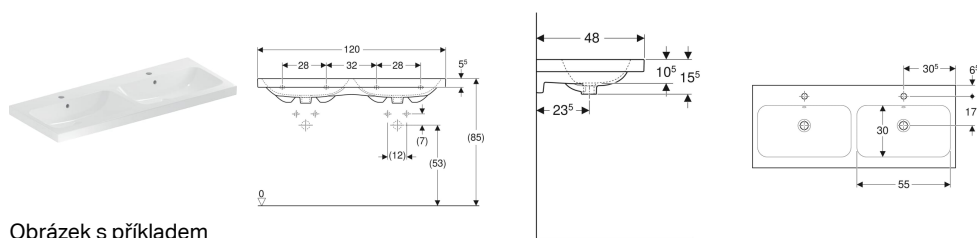

Dvojité umyvadlo Geberit iCon Light

Obrázek s příkladem

Vlastnosti

- Možnost kombinace se skříňkou pod umyvadlo

Technické údaje

Materiál

Jemný žáruvzdorný jíl

Pol. č.	Barva / povrch	Otvor pro baterii	Přepad	B	Šířka skříňky	H	T
501.838.00.1	Bílá	Uprostřed	Viditelně	120 cm	118.4 cm	15.5 cm	48 cm
501.838.00.2	Bílá / KeraTect	Uprostřed	Viditelně	120 cm	118.4 cm	15.5 cm	48 cm
501.838.00.3 *	Bílá	Bez	Viditelně	120 cm	118.4 cm	15.5 cm	48 cm
501.838.00.4 *	Bílá / KeraTect	Bez	Viditelně	120 cm	118.4 cm	15.5 cm	48 cm
501.838.00.5 *	Bílá	Uprostřed	Bez	120 cm	118.4 cm	15.5 cm	48 cm
501.838.00.6 *	Bílá / KeraTect	Uprostřed	Bez	120 cm	118.4 cm	15.5 cm	48 cm
501.838.00.7 *	Bílá	Bez	Bez	120 cm	118.4 cm	15.5 cm	48 cm
501.838.00.8 *	Bílá / KeraTect	Bez	Bez	120 cm	118.4 cm	15.5 cm	48 cm

* Zakázková výroba

Příslušenství

- Odpadní ventil Geberit, prostorově úsporný, úzké provedení, s vnější zátkou odtokového ventilu s tlačítkovým ovládáním
- Odtok umyvadla Geberit, prostorově úsporný, úzké provedení, se zátkou vnějšího ventilu s tlakovým ovládáním
- Zápachová uzávěrka Geberit s normou trubkou pro umyvadlo, vývod vodorovný
- Upevňovací materiál Geberit pro umyvadlo