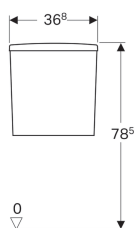

Splachovací nádržka Geberit Selnova Square umístěná na WC míse, 2 množství splachování, boční přívod vody, pro Rimfree

Obrázek s příkladem

Vlastnosti

- Umístěný na WC míse
- 2 množství splachování
- Přívod vody boční
- Typ 1, objem velkého spláchnutí 6 l, podle EN 997

Technické údaje

Splachovací množství, nastavení ve výrobě	6 a 3 l
Velké splachovací množství, rozsah nastavení	6 l
Malé splachovací množství, rozsah nastavení	3 l
Materiál	Sanitární keramika

Pol. č.	Barva / povrch	B	H	T	
501.578.01.1	Bílá	36.8 cm	38.6 cm	16 cm	datasheet:indicator-new