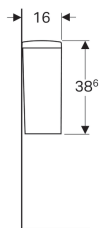

Splachovací nádržka Geberit Selnova Square umístěná na WC míse, 2 množství splachování, boční přívod vody, pro Rimfree

Obrázek s příkladem

Vlastnosti

- Umístěný na WC míse
- 2 množství splachování
- Přívod vody boční
- Typ 1, objem velkého spláchnutí 6 l, podle EN 997

Technické údaje

Splachovací množství, nastavení ve výrobě	6 a 3 l
Velké splachovací množství, rozsah nastavení	6 l
Malé splachovací množství, rozsah nastavení	3 l
Materiál	Sanitární keramika

Pol. č.	Barva / povrch	B	H	T	
501.578.01.1	Bílá	36.8 cm	38.6 cm	16 cm	datasheet:indicator-new