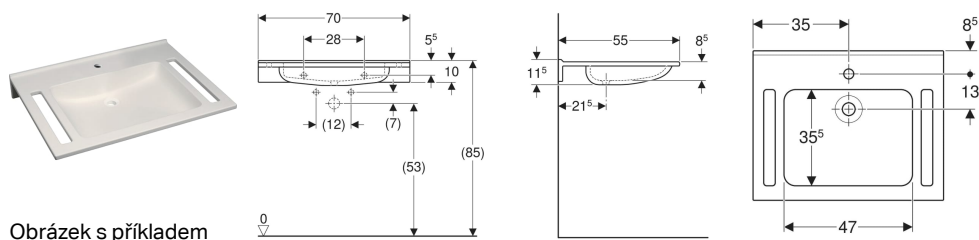

Umyvadlo Geberit Publica, hranatý design, s výřezy, bezbariérové

Obrázek s příkladem

Účel použití

- Vhodné k použití pro imobilní s invalidním vozíkem
- Vhodný pro bezbariérové stavby

Vlastnosti

- Bezbariérový
- Hranatý design
- Výřezy k přidržení

Pol. č.	Barva / povrch	Otvor pro baterii	Přepad	B	H	T
402170016	Alpská bílá	Uprostřed	Bez	70 cm	11.5 cm	55 cm
501.043.11.1	Alpská bílá	Bez	Bez	70 cm	11.5 cm	55 cm

Příslušenství

- Odtok umyvadla Geberit, prostorově úsporný, s volným odtokem a krytem ventilu
- Zápachová uzávěrka Geberit s normou trubkou pro umyvadlo, prostorově úsporná, vývod vodorovný
- Odpadní ventil Geberit s trubkou přepadu, pro umyvadlo
- Odpadní ventil Geberit s volným odtokem, rošt