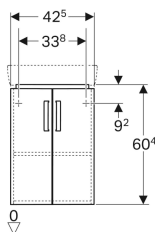

## Skříňka Geberit Selnova Compact pod rohové umývatko, se dvěma dvířky

Obrázek s příkladem

### Obsah dodávky

- Upevňovací materiál

Pol. č.	Barva / povrch	B	Šířka umyvadla	H	T	
501.484.00.1	Korpus: lakovaný matný/bílý Čelo: lakované s vysokým leskem / bílé	42.5 cm	45 cm	60.4 cm	33 cm	Nové
501.483.00.1	Korpus: světle šedý / lakovaný matný Čelo: lakované s vysokým leskem/svetlošedá	42.5 cm	45 cm	60.4 cm	33 cm	Nové