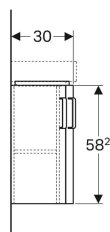

## Skříňka Geberit Selnova Compact pod rohové umývatko, se dvěma dvířky

Obrázek s příkladem

### Obsah dodávky

- Upevňovací materiál

Pol. č.	Barva / povrch	B	Šířka umyvadla	H	T	
501.484.00.1	Korpus: lakovaný matný/bílý Čelo: lakované s vysokým leskem / bílé	42.5 cm	45 cm	60.4 cm	33 cm	Nové
501.483.00.1	Korpus: světle šedý / lakovaný matný Čelo: lakované s vysokým leskem/svetlošedá	42.5 cm	45 cm	60.4 cm	33 cm	Nové