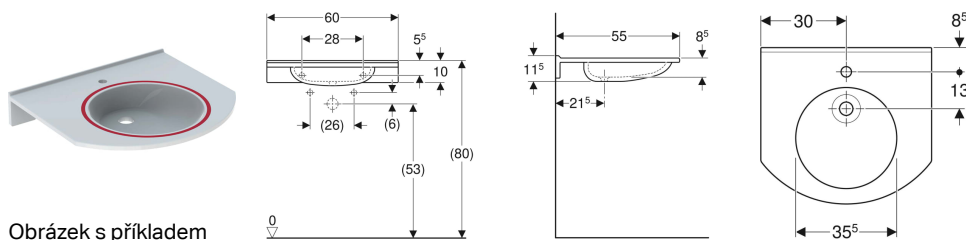

Umyvadlo Geberit Publica, kulatý design, bezbariérové, pro mentálně postižené

Obrázek s příkladem

Účel použití

- Vhodné k použití pro imobilní s invalidním vozíkem
- Vhodný pro bezbariérové stavby

Vlastnosti

Technické údaje

Materiál

Varicor®

Nutno objednat zvlášť

- Upevňovací materiál

Pol. č.	Barva / povrch	Otvor pro baterii	Přepad	B	H	T
500.668.01.1	Alpská bílá	Uprostřed	Bez	60 cm	11.5 cm	55 cm
500.668.01.3	Alpská bílá	Bez	Bez	60 cm	11.5 cm	55 cm

Příslušenství

- Odtok umyvadla Geberit, prostorově úsporný, s volným odtokem a krytem ventilu
- Zápachová uzávěrka Geberit s nornou trubkou pro umyvadlo, prostorově úsporná, vývod vodorovný
- Odpadní ventil Geberit s trubkou přepadu, pro umyvadlo
- Odpadní ventil Geberit s volným odtokem, rošt