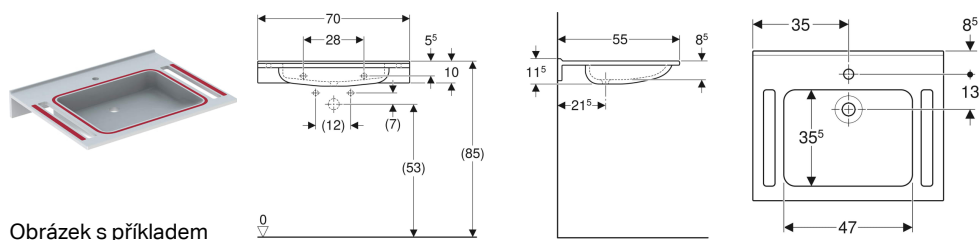

## Umyvadlo Geberit Publica, hranatý design, s výřezy, bezbariérové, pro mentálně postižené

Obrázek s příkladem