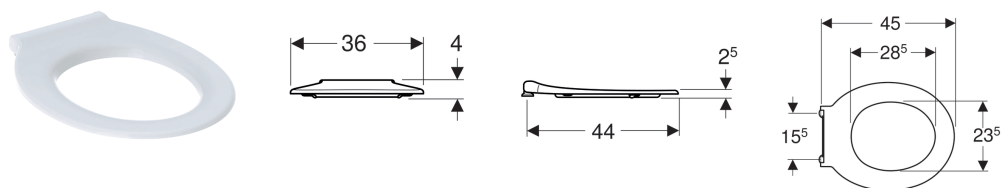

Sedací kruh Geberit Selnova Comfort, bezbariérový, upevnění zdola

Obrázek s příkladem

Materiál | Duroplast

Technické údaje

Pol. č.	Barva / povrch	Automatika spuštění	Upevnění	Materiál závěsu	
500.134.01.1	Bílá	Ne	Zesponu	Nerezová ocel	datasheet:indicator-new
500.134.00.2	Karmínová	Ne	Zesponu	Nerezová ocel	datasheet:indicator-new