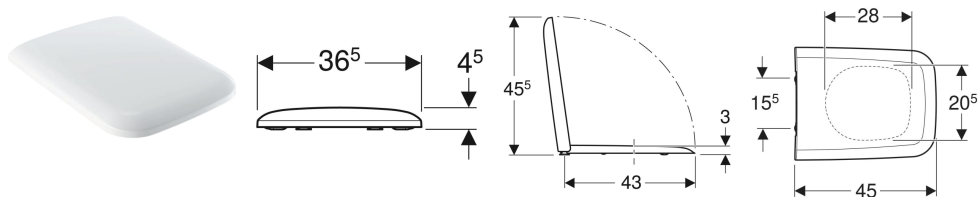

## WC sedátko Geberit iCon Square

Obrázek s příkladem

### Vlastnosti

- Překrývající WC víko

### Technické údaje

Materiál	Duroplast
Vzdálenost upevnění	15.5 cm

Pol. č.	Barva / povrch	Rychloupínací kloubové závěsy	Automatika spuštění	Upevnění	Materiál závěsu
500.837.01.1	Bílá / Lesklý	Ano	Ano	Seshora	Mosaz pochromovaná
571910000	Bílá / Lesklý	Ne	Ano	Seshora	Mosaz pochromovaná
571900000	Bílá / Lesklý	Ne	Ne	Seshora	Mosaz pochromovaná