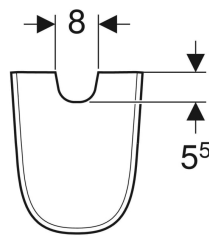

Polosloup Geberit Smyle

Obrázek s příkladem

Účel použití

- Pro umyvadla šířky 55 cm nebo větší

Technické údaje

Materiál

Sanitární keramika

Obsah dodávky

- Upevňovací materiál

Pol. č.	Barva / povrch	
500.576.01.1	Bílá	Nové