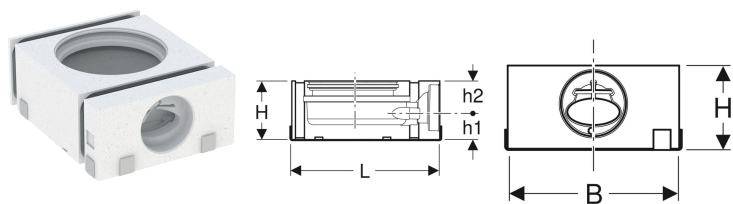

Izolace proti kondenzaci Geberit pro vtok Varino, horizontální, 13 x 13 cm

Obrázek s příkladem

Vlastnosti

- Přišroubovatelný s montážním stojanem Geberit pro podlahové vpusti

Obsah dodávky

- 2 dělené trubky z EPS
- 2 kabelové pásy
- Zpevňující plech

| Pol. č. | L | B | H | h1 | h2 |
|--------------|---------|-------|--------|--------|--------|
| 388.118.00.1 | 24.6 cm | 20 cm | 9.7 cm | 4.4 cm | 5.3 cm |

Příslušenství

- Vestavné stojánky Geberit pro podlahové vpusti