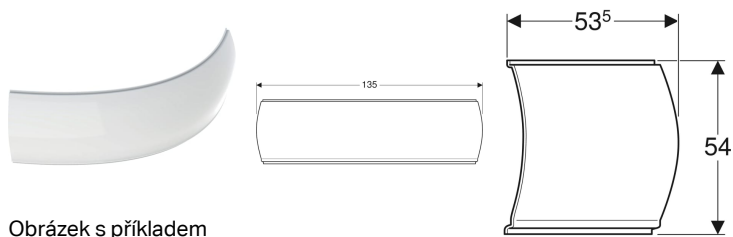

## Geberit Selnova čelní panel pro rohovou vanu

Obrázek s příkladem

### Účel použití

- Pro rohové vany
- Pro obložení přední strany

### Obsah dodávky

- Souprava pro hrubou montáž

Pol. č.	Barva / povrch	L	H	T	
554.887.01.1	Bílá / Lesklý	135 cm	54 cm	53.5 cm	Nové