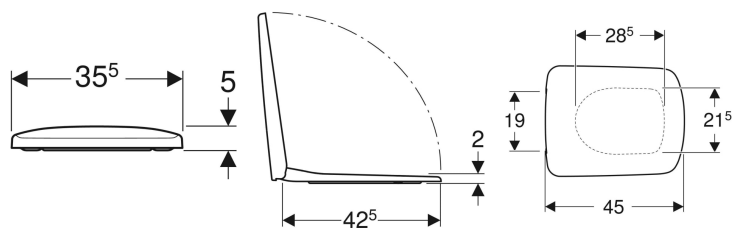

WC sedátko Geberit Selnova Compact, hranatý design, upevnění shora

Obrázek s příkladem

Vlastnosti

- Závěsy z kovu
- Hranatý design
- Překrývající WC víko

Technické údaje

Materiál	Duroplast
Vzdálenost upevnění	15.5 cm

Pol. č.	Barva / povrch	Rychloupínací kloubové závěsy	Automatika spuštění	Upevnění	Materiál závěsu	
501.928.01.1	Bílá	Ne	Ne	Seshora	Nerezová ocel	Nové
501.929.01.1	Bílá	Ne	Ano	Seshora	Mosaz pochromovaná	Nové
501.930.01.1	Bílá	Ano	Ano	Seshora	Mosaz pochromovaná	Nové