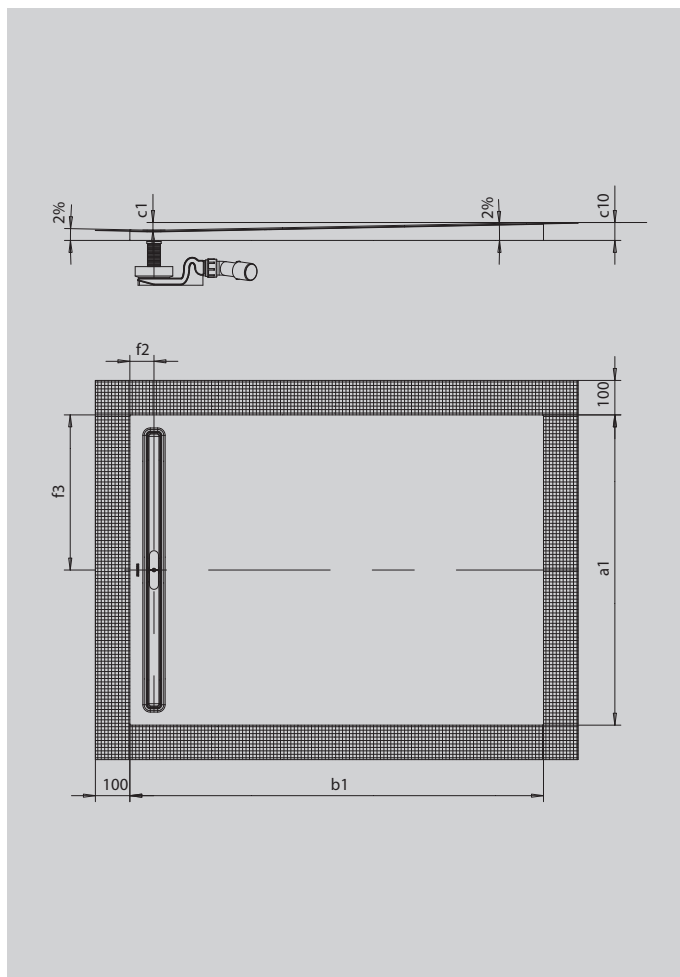

# NEXSYS

- sprchovací plocha ze smaltované oceli Kaldewei zcela v úrovni podlahy
- design: absolutně rovná plocha bez vnitřních obrysů pro velkorysou plochu pro stání a harmonický interiér koupelny
- předmontovaný systém 4 v 1 skládající se ze smaltované sprchovací plochy, odtokového žlábků, těsnicí pásky kolem dokola sprchovací plochy a vypádovaného nosiče vč. protispádu mezi žlábkem a stěnou. Systém je doplněn zvolenou odtokovou soupravou vč. sítka pro zachytávání vlasů a vysoce kvalitní designovou krytkou
- dodávané příslušenství: zvukově izolační páska
- nízká montážní výška od 86 mm (v závislosti na rozměru a odtokové soupravě)

Ilustrační obrázek

SECURE<sup>+</sup>

Model		2621
Vnější délka	$a_1$	900 mm
Vnější šířka	$b_1$	1300 mm
Vnitřní hloubka	$c_1$	22 mm
Výška s polystyrénovým nosičem	$c_{10}$	54 mm
Vzdálenost okraje vaničky od středu odtokového otvoru	$f_2; f_3$	70; 450 mm
Celková montážní výška KA 4121 min.		114 mm
Celková montážní výška KA 4121 max.		184 mm
Celková montážní výška KA 4122		94 mm
Čistá hmotnost		29 kg