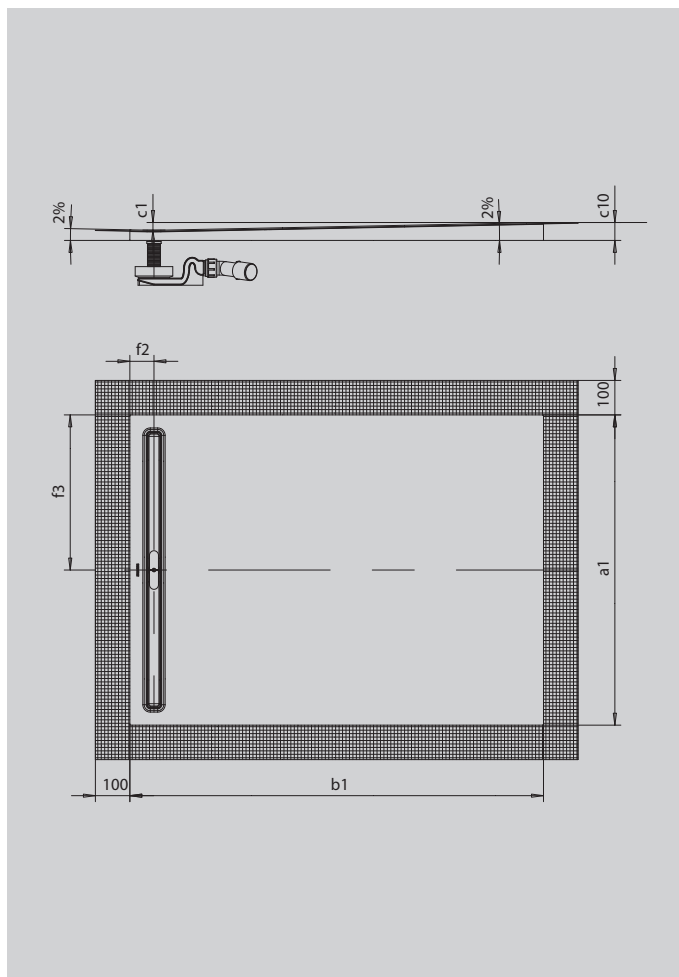

# NEXSYS

- sprchovací plocha ze smaltované oceli Kaldewei zcela v úrovni podlahy
- design: absolutně rovná plocha bez vnitřních obrysů pro velkorysou plochu pro stání a harmonický interiér koupelny
- předmontovaný systém 4 v 1 skládající se ze smaltované sprchovací plochy, odtokového žlábků, těsnicí pásky kolem dokola sprchovací plochy a vypádovaného nosiče vč. protispádu mezi žlábkem a stěnou. Systém je doplněn zvolenou odtokovou soupravou vč. sítka pro zachytávání vlasů a vysoce kvalitní designovou krytkou
- dodávané příslušenství: zvukově izolační páska
- nízká montážní výška od 86 mm (v závislosti na rozměru a odtokové soupravě)

Ilustrační obrázek

SECURE<sup>+</sup>

Model		2616
Vnější délka	$a_1$	900 mm
Vnější šířka	$b_1$	1100 mm
Vnitřní hloubka	$c_1$	18 mm
Výška s polystyrénovým nosičem	$c_{10}$	50 mm
Vzdálenost okraje vaničky od středu odtokového otvoru	$f_2; f_3$	70; 450 mm
Celková montážní výška KA 4121 min.		110 mm
Celková montážní výška KA 4121 max.		180 mm
Celková montážní výška KA 4122		90 mm
Čistá hmotnost		24 kg